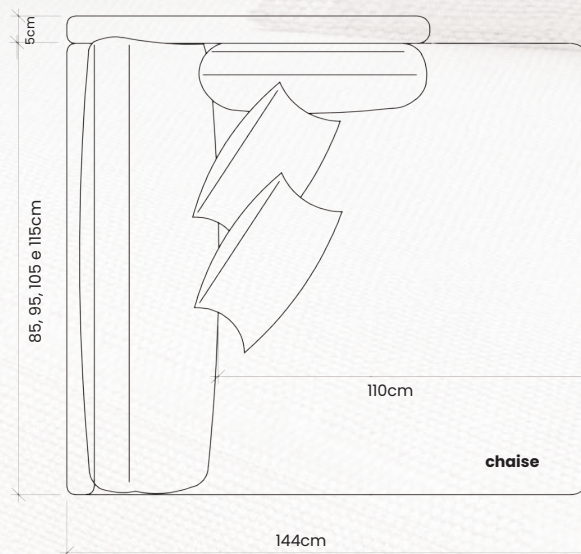

TORINO

Estrutura composta em madeira de eucalipto 100% reflorestada, secagem controlada e espuma certificada pelo inmetro. Pontos de tensão fixos com grampos galvanizados antiferrugem ou aparafusados. Pés em madeira.

Encosto fixo e almofadas soltas, em fibra siliconizada .

Assento fixo em espuma D-28 soft, com percintas elásticas de 60mm, molas ensacadas e molas bonnel de sustentação.

Estofados em modulos e pés desmontáveis.