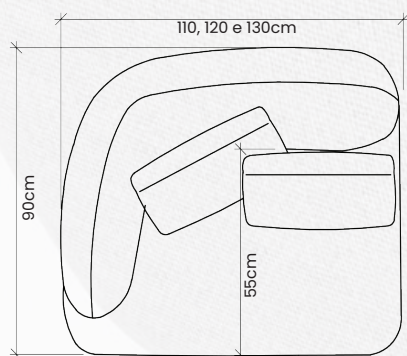

DA VINCI CHAISE

Estrutura composta em madeira de eucalipto 100% reflorestada, secagem controlada e espuma certificada pelo inmetro. Pontos de tensão fixos com grampos galvanizados antiferrugem ou aparafusados. Pés em madeira.

Encosto fixo, com almofadas soltas em fibra siliconizada.

Assento fixo em espuma D-33 soft, com percintas elásticas de 60mm.

nível de conforto: macio