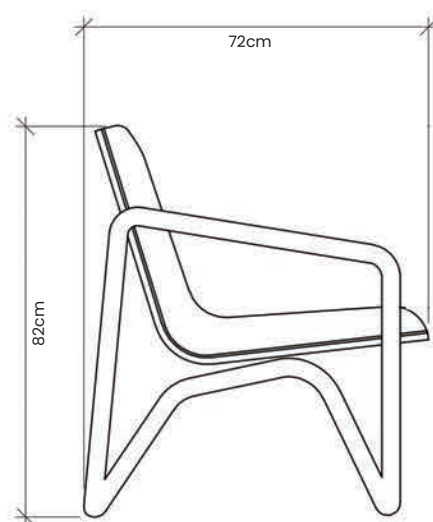

Não possui partes desmontáveis opcionais.

ÁGATA

Estrutura composta em madeira de jequitibá.

Encosto fixo, em espuma D-28. Assento fixo, em espuma D-28 soft.

Não possui partes desmontáveis nem opcionais.

MELISSA

Estrutura composta em madeira de eucalipto 100% reflorestada.

Encosto almofada fixa, em espuma D-33 soft. Assento fixo, em espuma D-33 soft e base Giratória.

Não possui partes desmontáveis opcionais.

base giratória