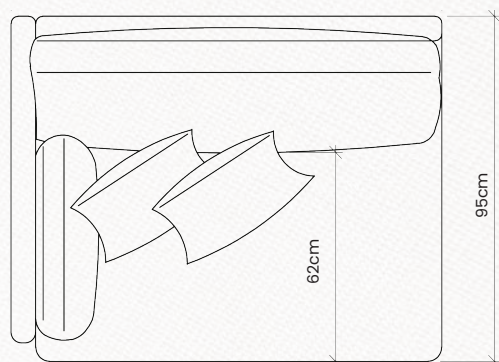

TORINO

Estrutura composta em madeira de eucalipto 100% reflorestada, secagem controlada e espuma certificada pelo inmetro. Pontos de tensão fixos com grampos galvanizados antiferrugem ou aparafusados. Pés em madeira.

Encosto fixo e almofadas soltas, em fibra siliconizada .

Assento fixo em espuma D-28 soft, com percintas elásticas de 60mm, molas ensacadas e molas bonnel de sustentação.

Estofados em modulos e pés desmontáveis.