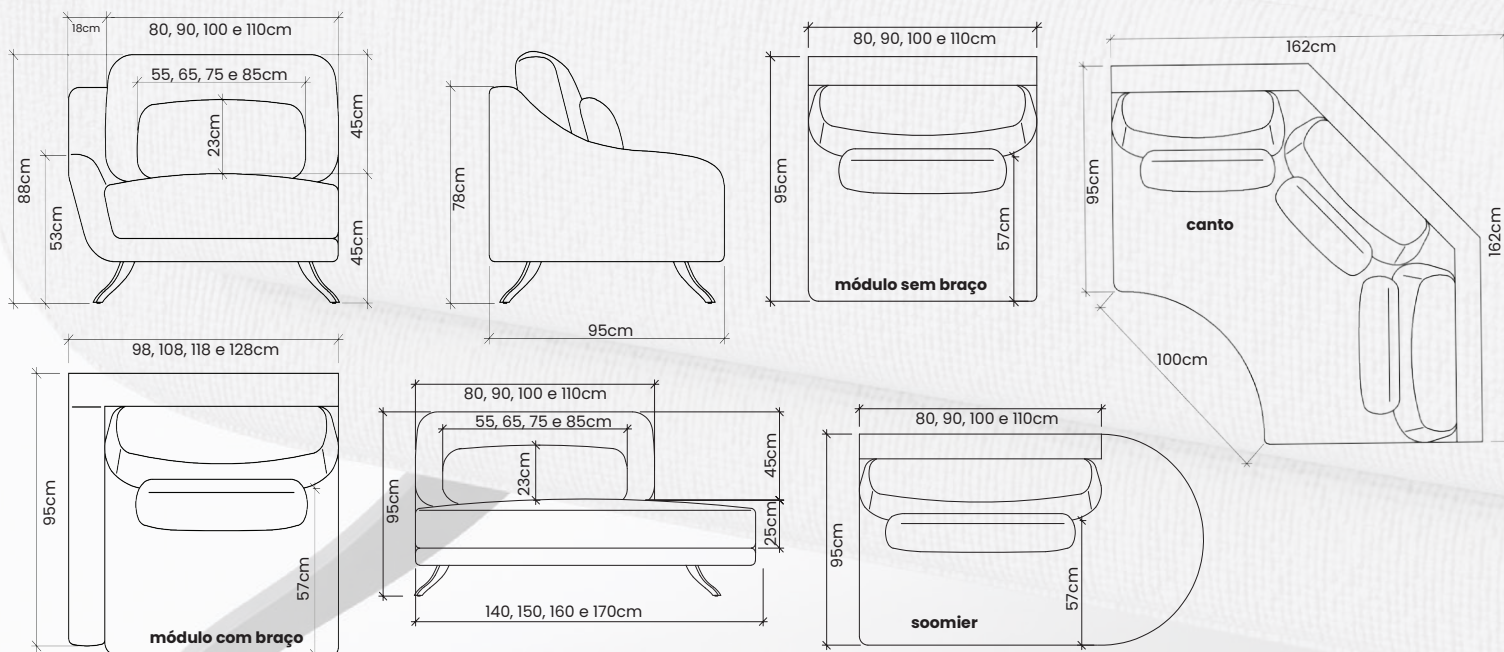

SCOTT

Estrutura composta em madeira de eucalipto 100% reflorestada, secagem controlada e espuma certificada pelo inmetro. Pontos de tensão fixos com grampos galvanizados antiferrugem ou aparafusados. Pés em aço.

Encosto fixo com almofadas soltas em fibra siliconizada. Com almofadas decorativas inclusas.

Assento fixo em espuma D-33 soft, com percintas elásticas de 60mm.

Estofados com pés removíveis para transporte facilitado.