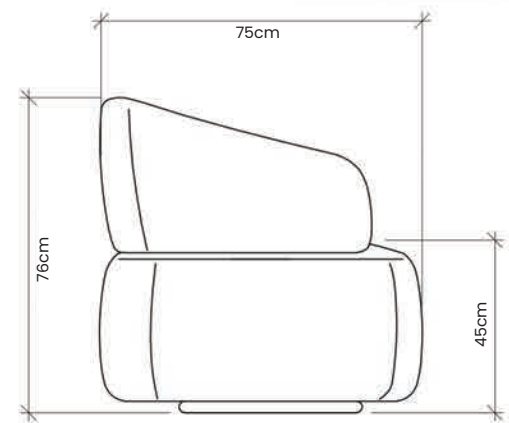

base giratória