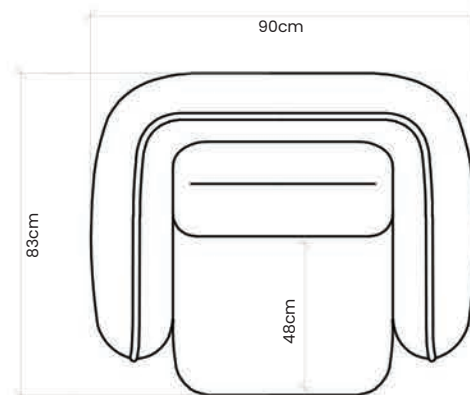

base giratória