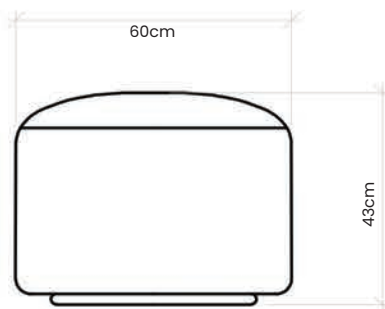

base giratória