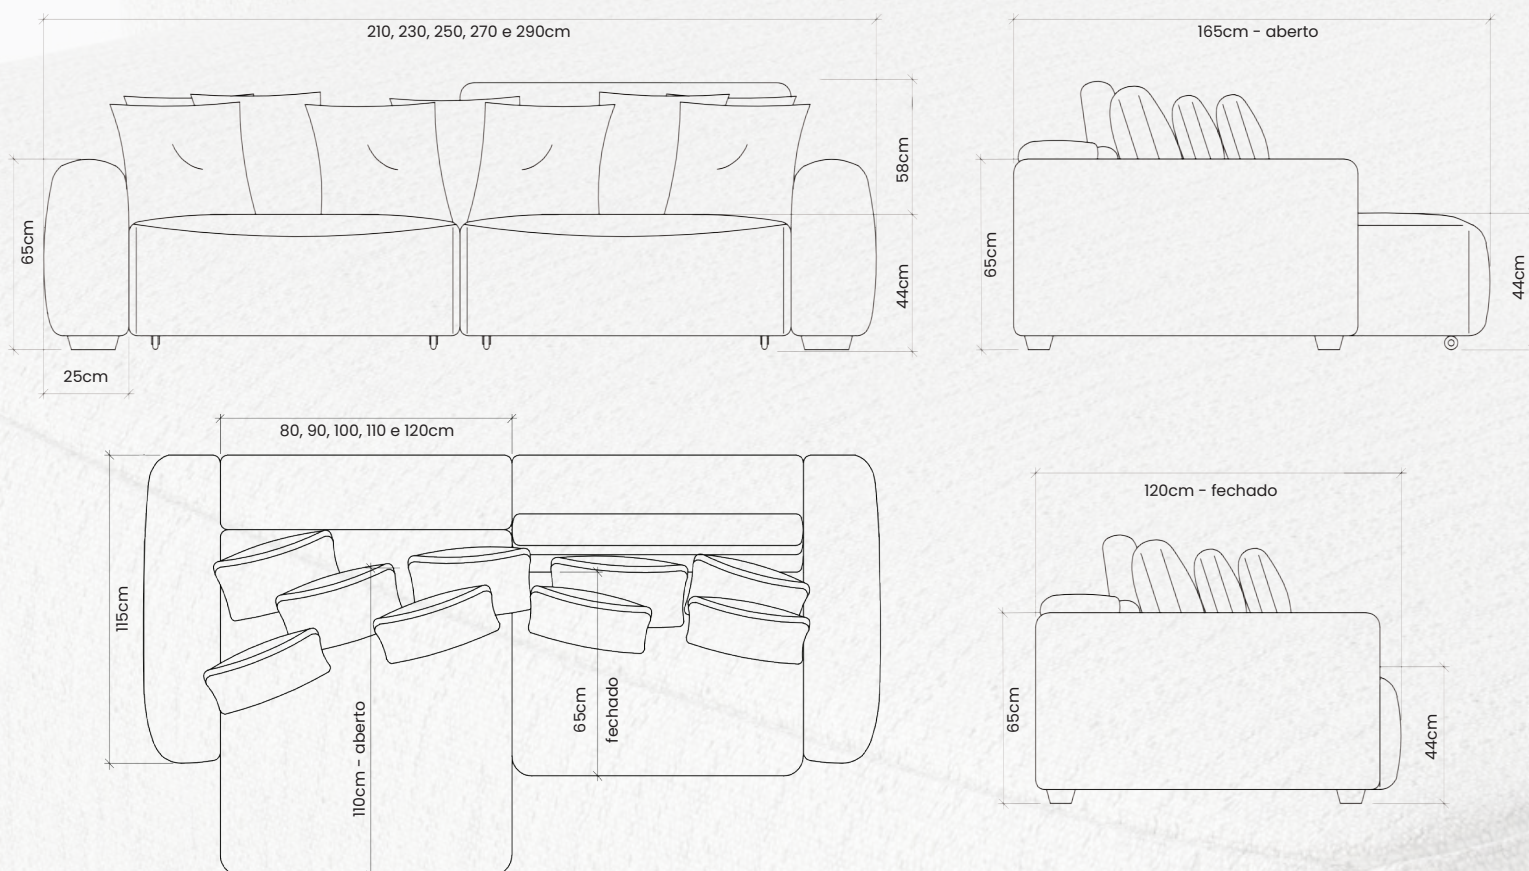

ALBANY

Estrutura composta em madeira de eucalipto 100% reflorestada, secagem controlada e espuma certificada pelo inmetro. Pontos de tensão fixos com grampos galvanizados antiferrugem ou aparafusados. Pés em madeira.

Encosto reclinável e almofadas soltas, em fibra siliconizada e com catraca blindada de 10 níveis de inclinação.

Assento retrátil em espuma D-33 soft, com percintas elásticas de 60mm e molas bonnel de sustentação.

Estofado bipartido para transporte facilitado. Almofadas decorativas inclusas.

Neste modelo podemos incluir carregador USB wireless, assento com abertura elétrica automática.