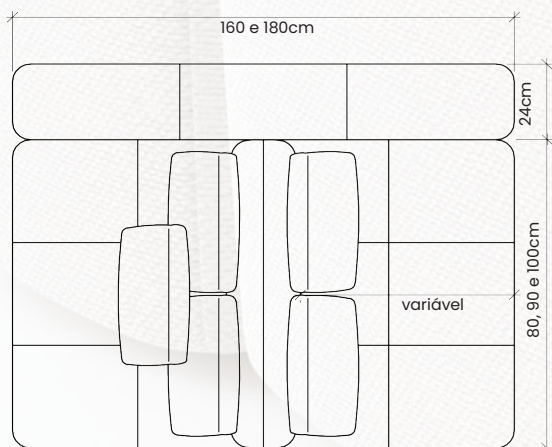

ILHA PORTINARI

Estrutura composta em madeira de eucalipto 100% reflorestada, secagem controlada e espuma certificada pelo inmetro. Pontos de tensão fixos com grampos galvanizados antiferrugem ou aparafusados. Pés em madeira.

Encosto automático ou solto, em espuma D-33 soft. Com almofadas decorativas inclusas.

Assento fixo em espuma D-33 soft, com percintas elásticas de 60mm e molas bonnel de sustentação.

Neste modelo podemos incluir carregador USB wireless e temos a disponibilidade de braços de 20 ou 25cm de largura, ajuste elétrico do encosto e configuração de alexa para abertura automática, nos módulos sem acionamento elétrico pode encostar até 120kg com segurança. Almofada no encosto simples é 20cm mais estreita que a elétrica.