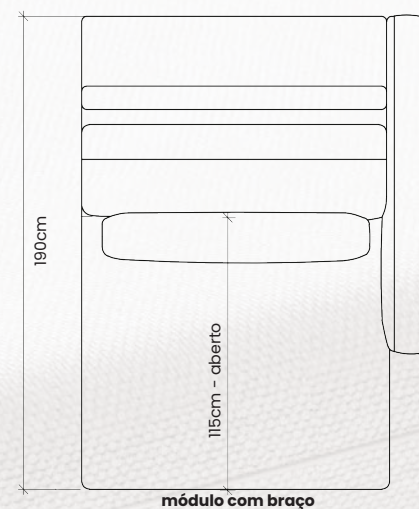

LORD

Estrutura composta em madeira de eucalipto 100% reflorestada, secagem controlada e espuma certificada pelo inmetro. Pontos de tensão fixos com grampos galvanizados antiferrugem ou aparafusados. Pés em madeira.

Encosto reclinável e almofadas soltas, em fibra siliconizada e com catraca blindada de 10 níveis de inclinação.

Assento retrátil em espuma D-28 soft, com percintas elásticas de 60mm, molas ensacadas e molas bonnel de sustentação.

Estofado bipartido para transporte facilitado. Almofadas inclusas.

Neste modelo podemos incluir assento com abertura elétrica automática e módulos sem braço.