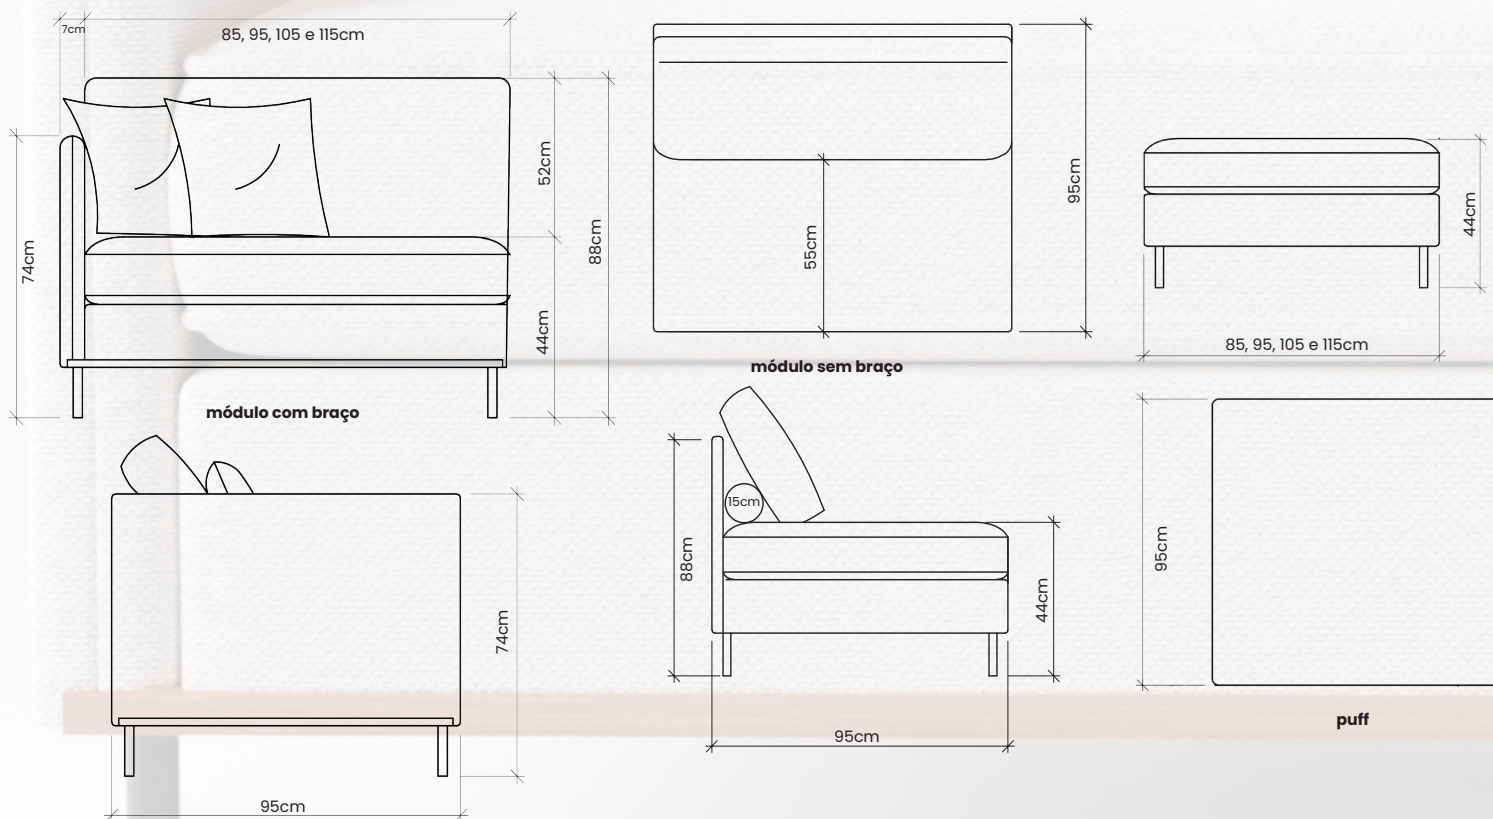

ALGARVE

Estrutura composta em madeira de eucalipto 100% reflorestada, secagem controlada e espuma certificada pelo inmetro. Pontos de tensão fixos com grampos galvanizados antiferrugem ou aparafusados. Pés em aço.

Encosto fixo e almofadas soltas, em fibra siliconizada.

Assento em espuma D-28 hiper soft, com percintas elásticas de 60mm, molas bonnel de sustentação.

Estofados em módulos e pés removíveis.