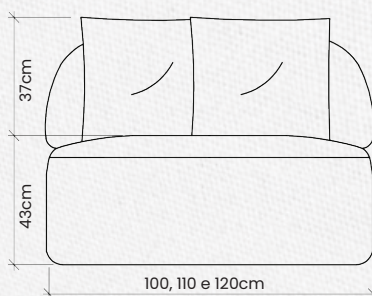

DA VINCI CHAISE

Estrutura composta em madeira de eucalipto 100% reflorestada, secagem controlada e espuma certificada pelo inmetro. Pontos de tensão fixos com grampos galvanizados antiferrugem ou aparafusados. Pés em madeira.

Encosto fixo, com almofadas soltas em fibra siliconizada.

Assento fixo em espuma D-33 soft, com percintas elásticas de 60mm.

nível de conforto: macio