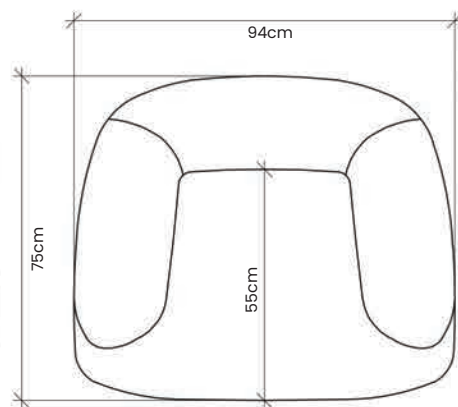

base giratória