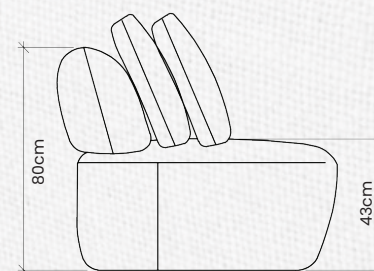

DA VINCI CHAISE

Estrutura composta em madeira de eucalipto 100% reflorestada, secagem controlada e espuma certificada pelo inmetro. Pontos de tensão fixos com grampos galvanizados antiferrugem ou aparafusados. Pés em madeira.

Encosto fixo, com almofadas soltas em fibra siliconizada.

Assento fixo em espuma D-33 soft, com percintas elásticas de 60mm.

nível de conforto: macio