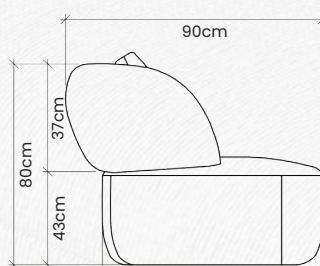

Encosto fixo, com almofadas soltas em fibra siliconizada.

Assento fixo em espuma D-33 soft, com percintas elásticas de 60mm.

nível de conforto: macio

módulo 2 - com braço

módulo 1 - soomier

módulo 3 - puff