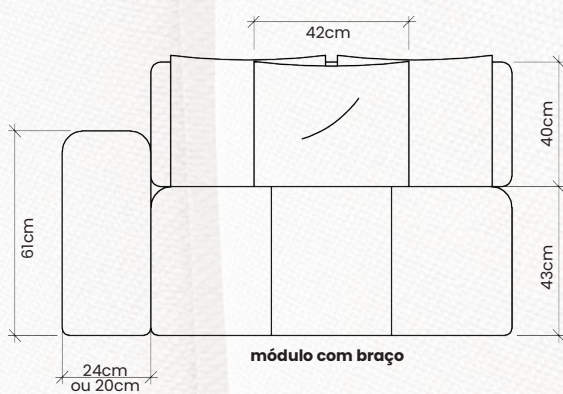

ILHA PORTINARI

Estrutura composta em madeira de eucalipto 100% reflorestada, secagem controlada e espuma certificada pelo inmetro. Pontos de tensão fixos com grampos galvanizados antiferrugem ou aparafusados. Pés em madeira.

Encosto automático ou solto, em espuma D-33 soft. Com almofadas decorativas inclusas.

Assento fixo em espuma D-33 soft, com percintas elásticas de 60mm e molas bonnel de sustentação.

Neste modelo podemos incluir carregador USB wireless e temos a disponibilidade de braços de 20 ou 25cm de largura, ajuste elétrico do encosto e configuração de alexa para abertura automática, nos módulos sem acionamento elétrico pode encostar até 120kg com segurança. Almofada no encosto simples é 20cm mais estreita que a elétrica.