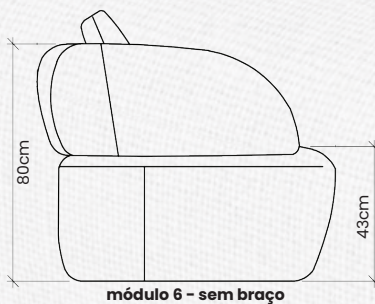

DA VINCI CHAISE

Estrutura composta em madeira de eucalipto 100% reflorestada, secagem controlada e espuma certificada pelo inmetro. Pontos de tensão fixos com grampos galvanizados antiferrugem ou aparafusados. Pés em madeira.

Encosto fixo, com almofadas soltas em fibra siliconizada.

Assento fixo em espuma D-33 soft, com percintas elásticas de 60mm.

nível de conforto: macio