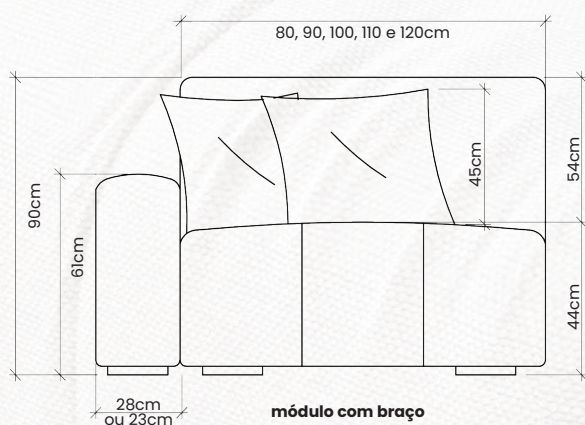

DUOMO

Estrutura composta em madeira de eucalipto 100% reflorestada, secagem controlada e espuma certificada pelo inmetro. Pontos de tensão fixos com grampos galvanizados antiferrugem ou aparafusados. Pés em madeira.

Encosto reclinável e almofadas soltas, em fibra siliconizada e com catraca blindada de 03 níveis de inclinação.

Assento retrátil em espuma D-33 soft, com percintas elásticas de 60mm e molas bonnel de sustentação.

Estofado bipartido para transporte facilitado. Almofadas decorativas inclusas.

Neste modelo podemos incluir carregador USB wireless, assento com abertura elétrica automática e braços com 23cm de largura.