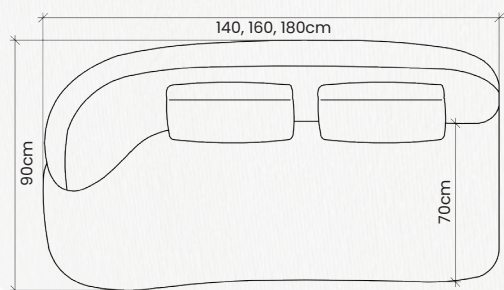

Encosto fixo, com almofadas soltas em fibra siliconizada.

Assento fixo em espuma D-33 soft, com percintas elásticas de 60mm.

nível de conforto: macio

módulo 2 - com braço

módulo 1 - soomier

módulo 3 - puff