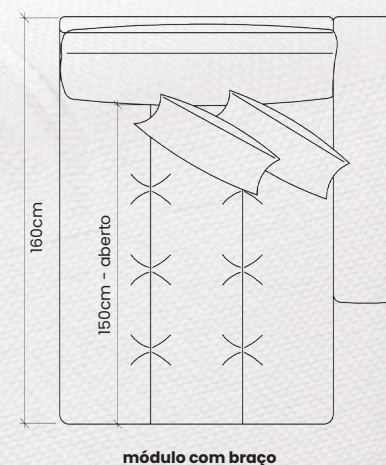

DUOMO

Estrutura composta em madeira de eucalipto 100% reflorestada, secagem controlada e espuma certificada pelo inmetro. Pontos de tensão fixos com grampos galvanizados antiferrugem ou aparafusados. Pés em madeira.

Encosto reclinável e almofadas soltas, em fibra siliconizada e com catraca blindada de 03 níveis de inclinação.

Assento retrátil em espuma D-33 soft, com percintas elásticas de 60mm e molas bonnel de sustentação.

Estofado bipartido para transporte facilitado. Almofadas decorativas inclusas.

Neste modelo podemos incluir carregador USB wireless, assento com abertura elétrica automática e braços com 23cm de largura.