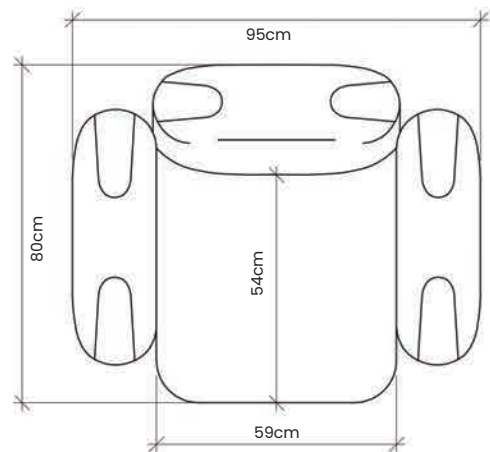

Não possui partes desmontáveis opcionais.

ÁGATA

Estrutura composta em madeira de jequitibá.

Encosto fixo, em espuma D-28. Assento fixo, em espuma D-28 soft.

Não possui partes desmontáveis nem opcionais.

MELISSA