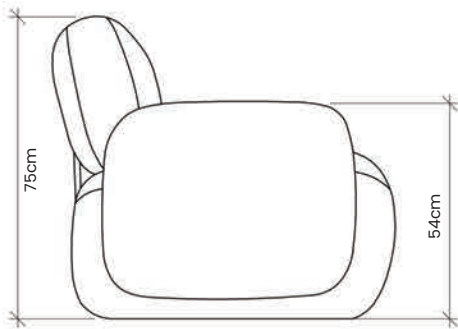

AURORA

Estrutura composta em madeira de eucalipto 100% reflorestada.

Encosto almofada fixa, em espuma D-28soft. Assento fixo, em espuma D-28 soft e base giratória.

Não possui partes desmontáveis opcionais.