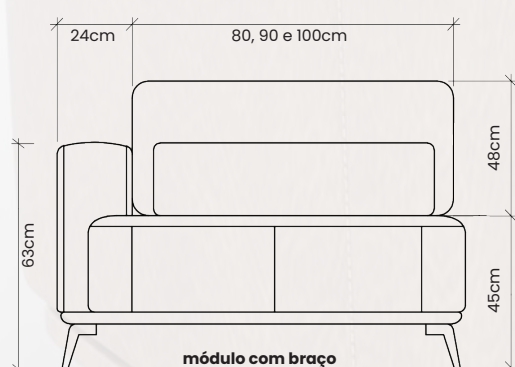

FREEDOM

Estrutura composta em madeira de eucalipto 100% reflorestada, secagem controlada e espuma certificada pelo inmetro. Pontos de tensão fixos com grampos galvanizados antiferrugem ou aparafusados. Pés em aço.

Encosto automático ou manual, em espuma D-33 soft. Com almofadas decorativas inclusas.

Assento fixo em espuma D-33 soft, com percintas elásticas de 60mm e molas bonnel de sustentação.

Neste modelo podemos incluir carregador USB wireless, temos a disponibilidade de ajuste elétrico do encosto e configuração de alexa para abertura automática.