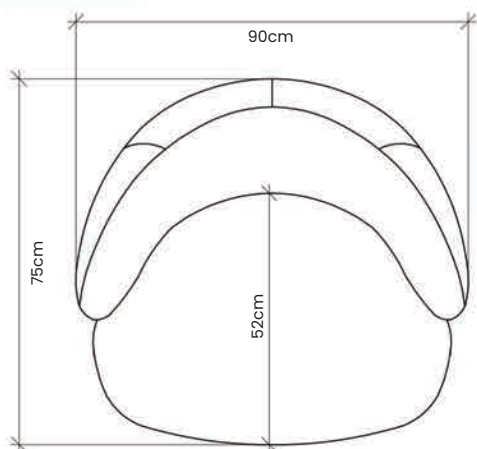

LUCY

Estrutura composta em madeira de eucalipto 100% reflorestada.

Encosto almofada fixa, em espuma D-28soft. Assento fixo, em espuma D-28 soft.

Pés desmontáveis para transporte facilitado.