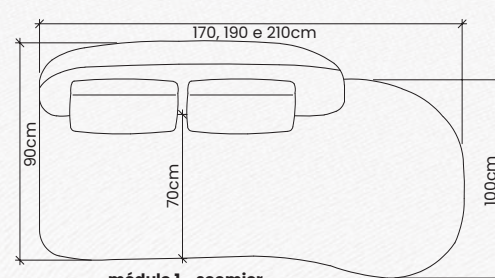

Encosto fixo, com almofadas soltas em fibra siliconizada.

Assento fixo em espuma D-33 soft, com percintas elásticas de 60mm.

nível de conforto: macio

módulo 2 - com braço

módulo 1 - soomier

módulo 3 - puff