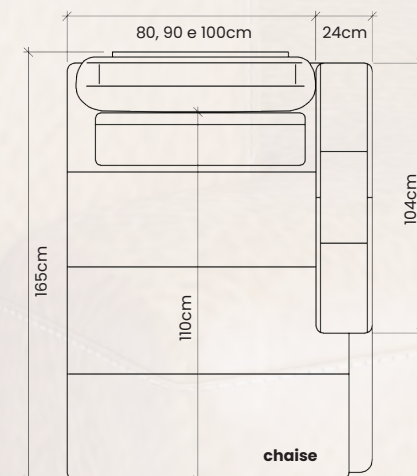

ILHA PORTINARI

Estrutura composta em madeira de eucalipto 100% reflorestada, secagem controlada e espuma certificada pelo inmetro. Pontos de tensão fixos com grampos galvanizados antiferrugem ou aparafusados. Pés em madeira.