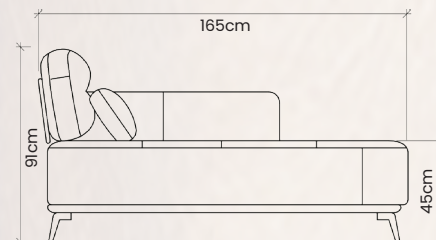

FREEDOM

Estrutura composta em madeira de eucalipto 100% reflorestada, secagem controlada e espuma certificada pelo inmetro. Pontos de tensão fixos com grampos galvanizados antiferrugem ou aparafusados. Pés em aço.

Encosto automático ou manual, em espuma D-33 soft. Com almofadas decorativas inclusas.

Assento fixo em espuma D-33 soft, com percintas elásticas de 60mm e molas bonnel de sustentação.

Neste modelo podemos incluir carregador USB wireless, temos a disponibilidade de ajuste elétrico do encosto e configuração de alexa para abertura automática.