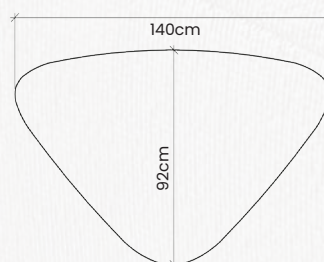

Encosto fixo, com almofadas soltas em fibra siliconizada.

Assento fixo em espuma D-33 soft, com percintas elásticas de 60mm.

nível de conforto: macio

módulo 2 - com braço

módulo 1 - soomier

módulo 3 - puff