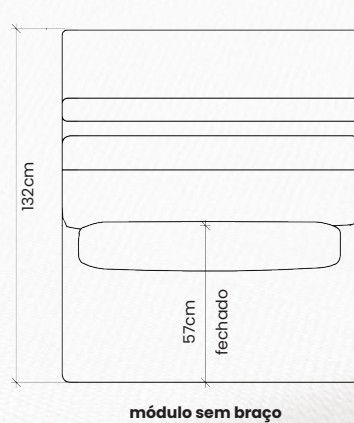

LORD

Estrutura composta em madeira de eucalipto 100% reflorestada, secagem controlada e espuma certificada pelo inmetro. Pontos de tensão fixos com grampos galvanizados antiferrugem ou aparafusados. Pés em madeira.

Encosto reclinável e almofadas soltas, em fibra siliconizada e com catraca blindada de 10 níveis de inclinação.

Assento retrátil em espuma D-28 soft, com percintas elásticas de 60mm, molas ensacadas e molas bonnel de sustentação.

Estofado bipartido para transporte facilitado. Almofadas inclusas.

Neste modelo podemos incluir assento com abertura elétrica automática e módulos sem braço.