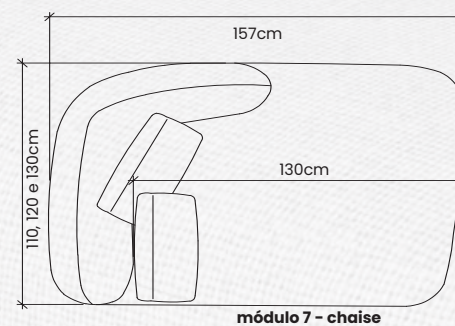

DA VINCI CHAISE

Estrutura composta em madeira de eucalipto 100% reflorestada, secagem controlada e espuma certificada pelo inmetro. Pontos de tensão fixos com grampos galvanizados antiferrugem ou aparafusados. Pés em madeira.

Encosto fixo, com almofadas soltas em fibra siliconizada.

Assento fixo em espuma D-33 soft, com percintas elásticas de 60mm.

nível de conforto: macio