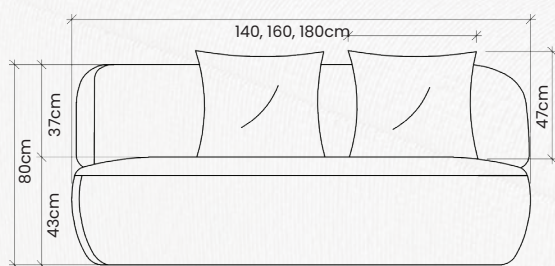

DA VINCI

Estrutura composta em madeira de eucalipto 100% reflorestada, secagem controlada e espuma certificada pelo inmetro. Pontos de tensão fixos com grampos galvanizados antiferrugem ou aparafusados. Pés em madeira.

Encosto fixo, com almofadas soltas em fibra siliconizada.

Assento fixo em espuma D-33 soft, com percintas elásticas de 60mm.

nível de conforto: macio

módulo 2 - com braço