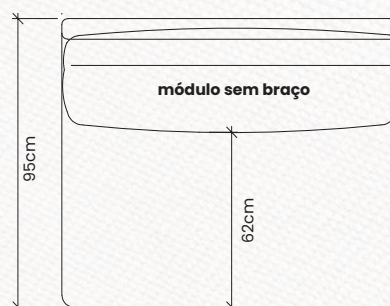

TORINO

Estrutura composta em madeira de eucalipto 100% reflorestada, secagem controlada e espuma certificada pelo inmetro. Pontos de tensão fixos com grampos galvanizados antiferrugem ou aparafusados. Pés em madeira.

Encosto fixo e almofadas soltas, em fibra siliconizada .

Assento fixo em espuma D-28 soft, com percintas elásticas de 60mm, molas ensacadas e molas bonnel de sustentação.

Estofados em modulos e pés desmontáveis.