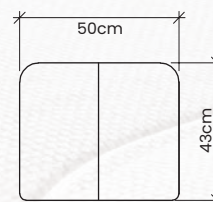

ILHA PORTINARI

Estrutura composta em madeira de eucalipto 100% reflorestada, secagem controlada e espuma certificada pelo inmetro. Pontos de tensão fixos com grampos galvanizados antiferrugem ou aparafusados. Pés em madeira.

Encosto automático ou solto, em espuma D-33 soft. Com almofadas decorativas inclusas.

Assento fixo em espuma D-33 soft, com percintas elásticas de 60mm e molas bonnel de sustentação.

Neste modelo podemos incluir carregador USB wireless e temos a disponibilidade de braços de 20 ou 25cm de largura, ajuste elétrico do encosto e configuração de alexa para abertura automática, nos módulos sem acionamento elétrico pode encostar até 120kg com segurança. Almofada no encosto simples é 20cm mais estreita que a elétrica.