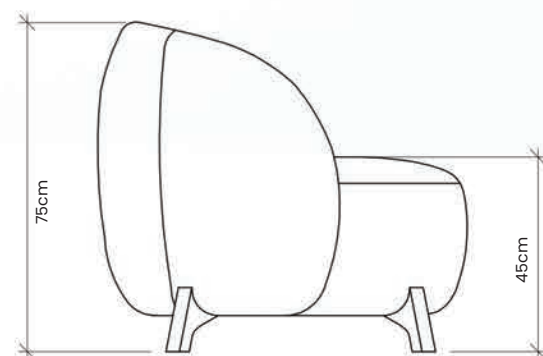

LUCY

Estrutura composta em madeira de eucalipto 100% reflorestada.

Encosto almofada fixa, em espuma D-28soft. Assento fixo, em espuma D-28 soft.

Pés desmontáveis para transporte facilitado.