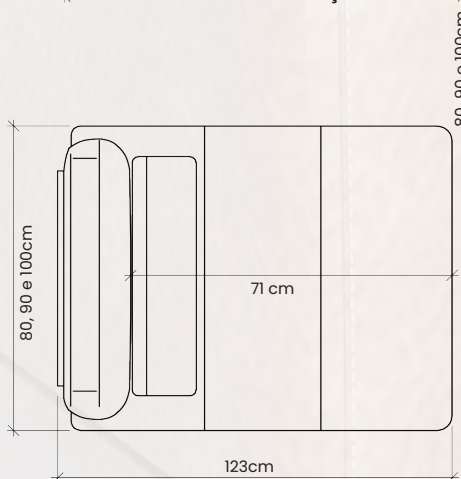

FREEDOM

Estrutura composta em madeira de eucalipto 100% reflorestada, secagem controlada e espuma certificada pelo inmetro. Pontos de tensão fixos com grampos galvanizados antiferrugem ou aparafusados. Pés em aço.

Encosto automático ou manual, em espuma D-33 soft. Com almofadas decorativas inclusas.

Assento fixo em espuma D-33 soft, com percintas elásticas de 60mm e molas bonnel de sustentação.

Neste modelo podemos incluir carregador USB wireless, temos a disponibilidade de ajuste elétrico do encosto e configuração de alexa para abertura automática.