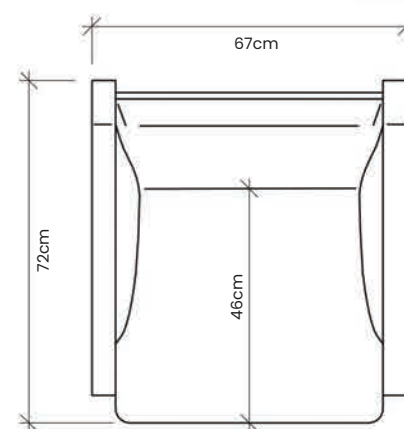

Não possui partes desmontáveis opcionais.

ÁGATA

Estrutura composta em madeira de jequitibá.

Encosto fixo, em espuma D-28. Assento fixo, em espuma D-28 soft.

Não possui partes desmontáveis nem opcionais.

MELISSA