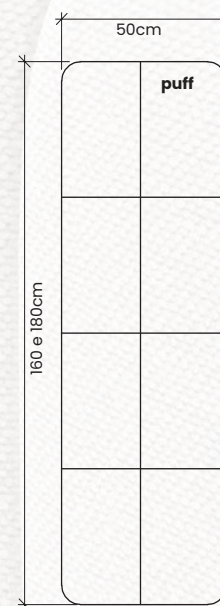

ILHA PORTINARI

Estrutura composta em madeira de eucalipto 100% reflorestada, secagem controlada e espuma certificada pelo inmetro. Pontos de tensão fixos com grampos galvanizados antiferrugem ou aparafusados. Pés em madeira.

Encosto automático ou solto, em espuma D-33 soft. Com almofadas decorativas inclusas.

Assento fixo em espuma D-33 soft, com percintas elásticas de 60mm e molas bonnel de sustentação.

Neste modelo podemos incluir carregador USB wireless e temos a disponibilidade de braços de 20 ou 25cm de largura, ajuste elétrico do encosto e configuração de alexa para abertura automática, nos módulos sem acionamento elétrico pode encostar até 120kg com segurança. Almofada no encosto simples é 20cm mais estreita que a elétrica.