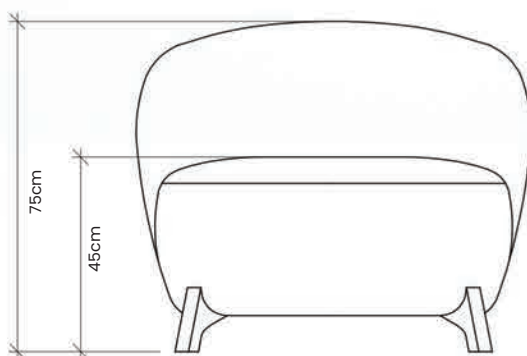

LUCY

Estrutura composta em madeira de eucalipto 100% reflorestada.

Encosto almofada fixa, em espuma D-28soft. Assento fixo, em espuma D-28 soft.

Pés desmontáveis para transporte facilitado.