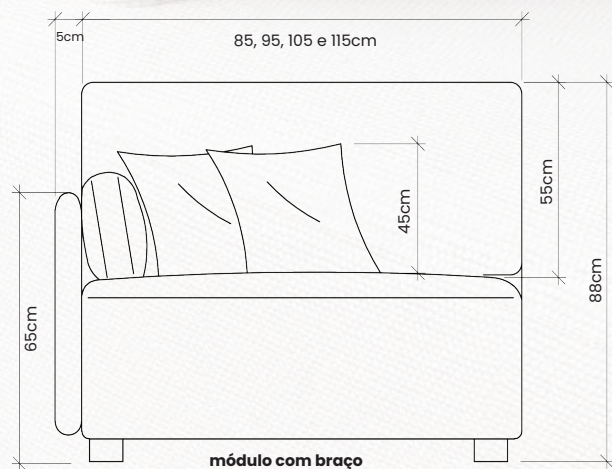

TORINO

Estrutura composta em madeira de eucalipto 100% reflorestada, secagem controlada e espuma certificada pelo inmetro. Pontos de tensão fixos com grampos galvanizados antiferrugem ou aparafusados. Pés em madeira.

Encosto fixo e almofadas soltas, em fibra siliconizada .

Assento fixo em espuma D-28 soft, com percintas elásticas de 60mm, molas ensacadas e molas bonnel de sustentação.

Estofados em modulos e pés desmontáveis.