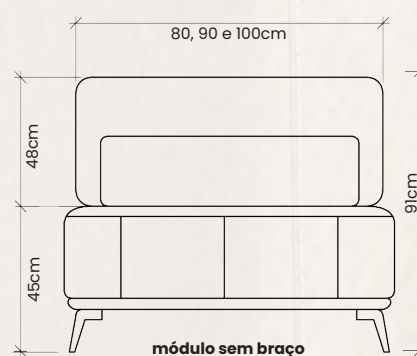

ILHA PORTINARI

Estrutura composta em madeira de eucalipto 100% reflorestada, secagem controlada e espuma certificada pelo inmetro. Pontos de tensão fixos com grampos galvanizados antiferrugem ou aparafusados. Pés em madeira.