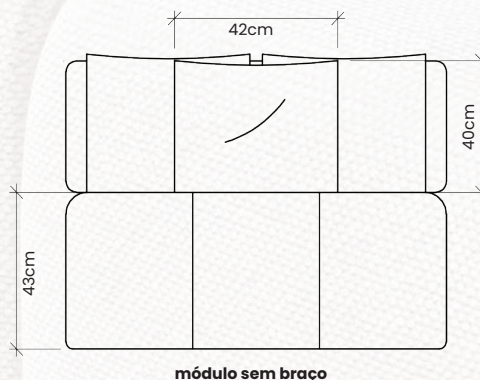

ILHA PORTINARI

Estrutura composta em madeira de eucalipto 100% reflorestada, secagem controlada e espuma certificada pelo inmetro. Pontos de tensão fixos com grampos galvanizados antiferrugem ou aparafusados. Pés em madeira.

Encosto automático ou solto, em espuma D-33 soft. Com almofadas decorativas inclusas.

Assento fixo em espuma D-33 soft, com percintas elásticas de 60mm e molas bonnel de sustentação.

Neste modelo podemos incluir carregador USB wireless e temos a disponibilidade de braços de 20 ou 25cm de largura, ajuste elétrico do encosto e configuração de alexa para abertura automática, nos módulos sem acionamento elétrico pode encostar até 120kg com segurança. Almofada no encosto simples é 20cm mais estreita que a elétrica.