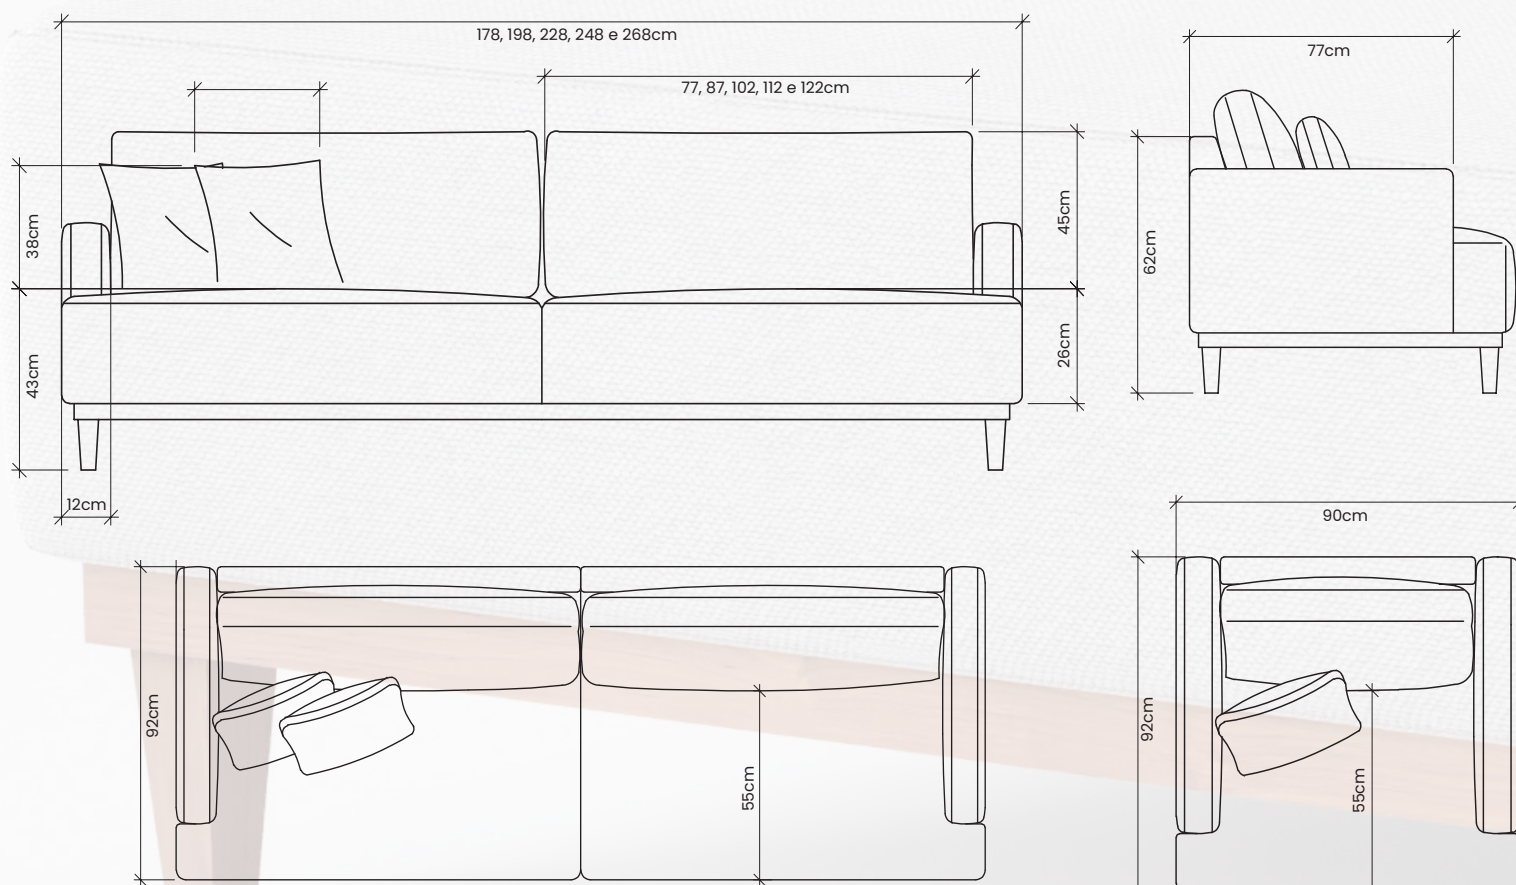

ALLURE

Estrutura composta em madeira de eucalipto 100% reflorestada, secagem controlada e espuma certificada pelo inmetro. Pontos de tensão fixos com grampos galvanizados antiferrugem ou aparafusados. Pés e base em madeira.

Encosto fixo e almofadas soltas, em fibra siliconizada.

Assento em espuma D-33 soft, com percintas elásticas de 60mm e molas bonnel de sustentação.

Estofados bipartido e base desmontável para transporte facilitado.