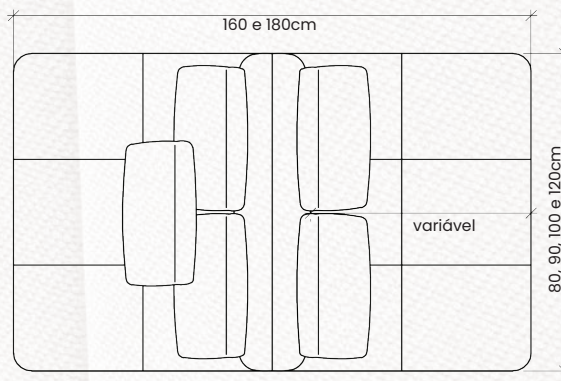

ILHA PORTINARI

Estrutura composta em madeira de eucalipto 100% reflorestada, secagem controlada e espuma certificada pelo inmetro. Pontos de tensão fixos com grampos galvanizados antiferrugem ou aparafusados. Pés em madeira.

Encosto automático ou solto, em espuma D-33 soft. Com almofadas decorativas inclusas.

Assento fixo em espuma D-33 soft, com percintas elásticas de 60mm e molas bonnel de sustentação.

Neste modelo podemos incluir carregador USB wireless e temos a disponibilidade de braços de 20 ou 25cm de largura, ajuste elétrico do encosto e configuração de alexa para abertura automática, nos módulos sem acionamento elétrico pode encostar até 120kg com segurança. Almofada no encosto simples é 20cm mais estreita que a elétrica.