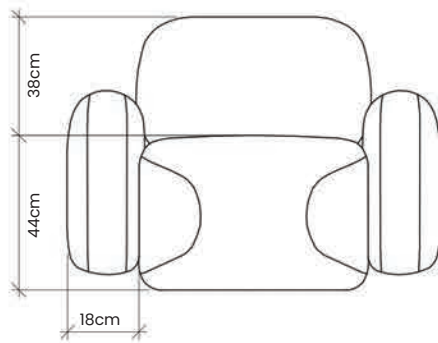

AURORA

Estrutura composta em madeira de eucalipto 100% reflorestada.

Encosto almofada fixa, em espuma D-28soft. Assento fixo, em espuma D-28 soft e base giratória.

Não possui partes desmontáveis opcionais.