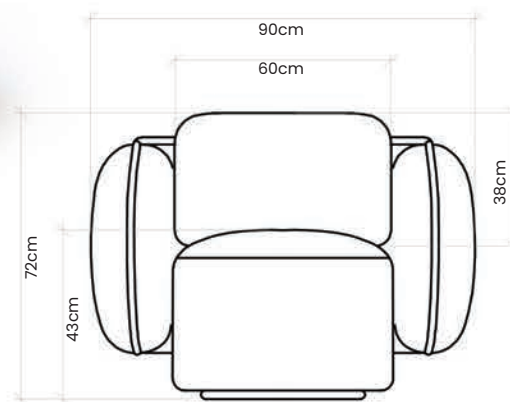

base giratória