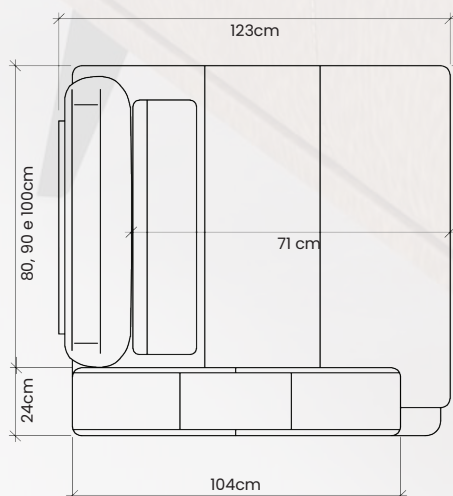

FREEDOM

Estrutura composta em madeira de eucalipto 100% reflorestada, secagem controlada e espuma certificada pelo inmetro. Pontos de tensão fixos com grampos galvanizados antiferrugem ou aparafusados. Pés em aço.

Encosto automático ou manual, em espuma D-33 soft. Com almofadas decorativas inclusas.

Assento fixo em espuma D-33 soft, com percintas elásticas de 60mm e molas bonnel de sustentação.

Neste modelo podemos incluir carregador USB wireless, temos a disponibilidade de ajuste elétrico do encosto e configuração de alexa para abertura automática.