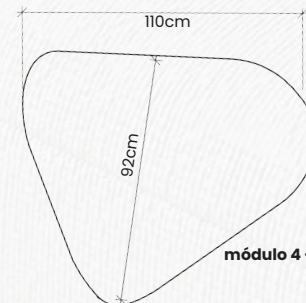

Encosto fixo, com almofadas soltas em fibra siliconizada.

Assento fixo em espuma D-33 soft, com percintas elásticas de 60mm.

nível de conforto: macio

módulo 2 - com braço

módulo 1 - soomier

módulo 3 - puff