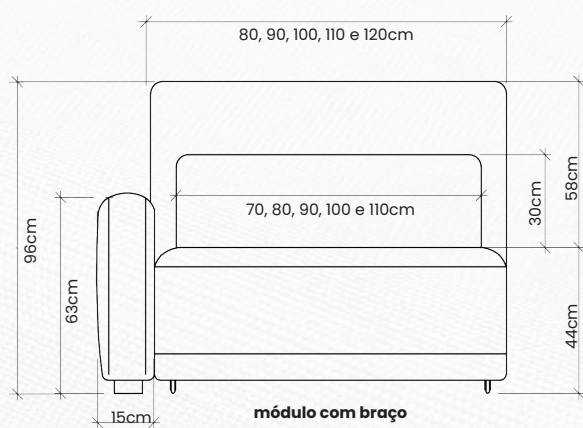

LORD

Estrutura composta em madeira de eucalipto 100% reflorestada, secagem controlada e espuma certificada pelo inmetro. Pontos de tensão fixos com grampos galvanizados antiferrugem ou aparafusados. Pés em madeira.

Encosto reclinável e almofadas soltas, em fibra siliconizada e com catraca blindada de 10 níveis de inclinação.

Assento retrátil em espuma D-28 soft, com percintas elásticas de 60mm, molas ensacadas e molas bonnel de sustentação.

Estofado bipartido para transporte facilitado. Almofadas inclusas.

Neste modelo podemos incluir assento com abertura elétrica automática e módulos sem braço.