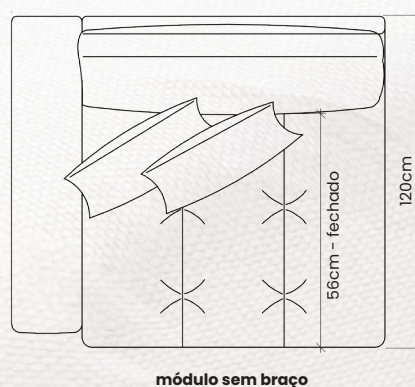

DUOMO

Estrutura composta em madeira de eucalipto 100% reflorestada, secagem controlada e espuma certificada pelo inmetro. Pontos de tensão fixos com grampos galvanizados antiferrugem ou aparafusados. Pés em madeira.

Encosto reclinável e almofadas soltas, em fibra siliconizada e com catraca blindada de 03 níveis de inclinação.

Assento retrátil em espuma D-33 soft, com percintas elásticas de 60mm e molas bonnel de sustentação.

Estofado bipartido para transporte facilitado. Almofadas decorativas inclusas.

Neste modelo podemos incluir carregador USB wireless, assento com abertura elétrica automática e braços com 23cm de largura.