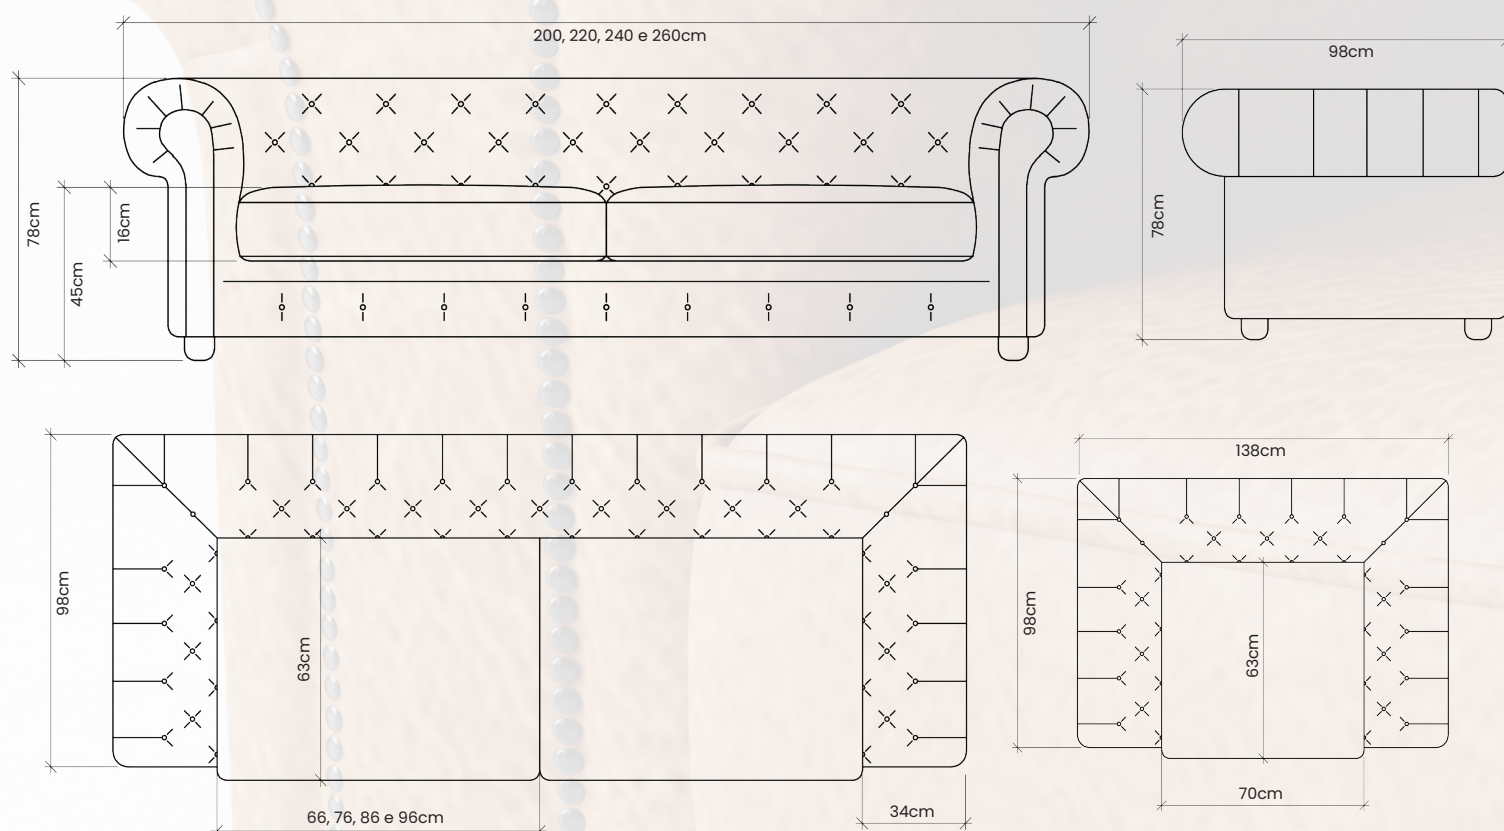

CHESTERFIELD

Estrutura composta em madeira de eucalipto 100% reflorestada, secagem controlada e espuma certificada pelo inmetro. Pontos de tensão fixos com grampos galvanizados antiferrugem ou aparafusados. Pés em madeira.

Encosto fixo, em captone e espuma D-28.

Assento fixo e almofadas soltas em espuma D-28 soft, com percintas elásticas de 60mm, molas ensacadas.

Estofados com pés removíveis para transporte facilitado.