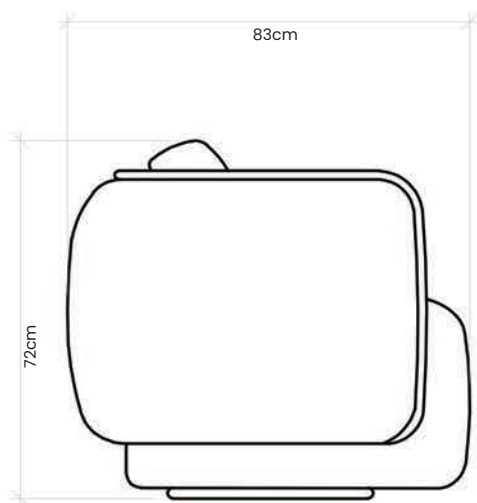

base giratória