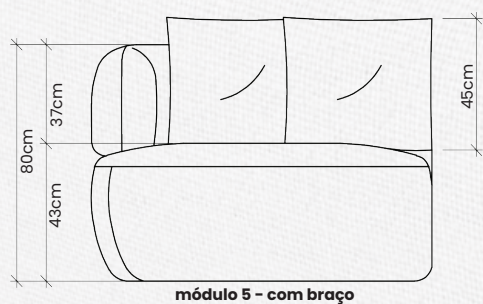

DA VINCI CHAISE

Estrutura composta em madeira de eucalipto 100% reflorestada, secagem controlada e espuma certificada pelo inmetro. Pontos de tensão fixos com grampos galvanizados antiferrugem ou aparafusados. Pés em madeira.

Encosto fixo, com almofadas soltas em fibra siliconizada.

Assento fixo em espuma D-33 soft, com percintas elásticas de 60mm.

nível de conforto: macio