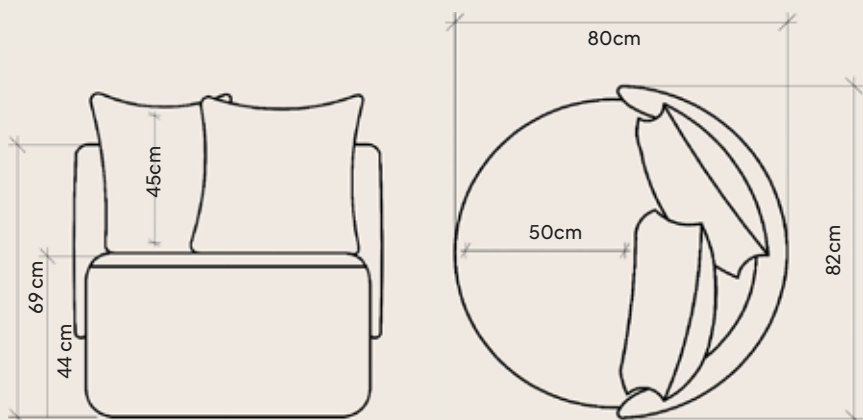

Luna

Um design que ilumina o ambiente e o coração.