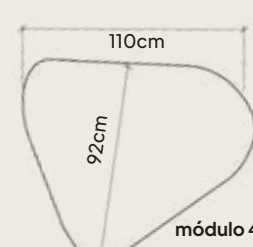

D-33 Soft Macio