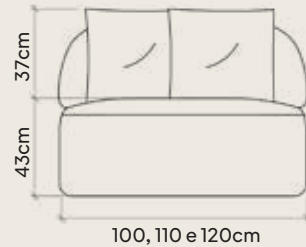

D-33 Soft Macio