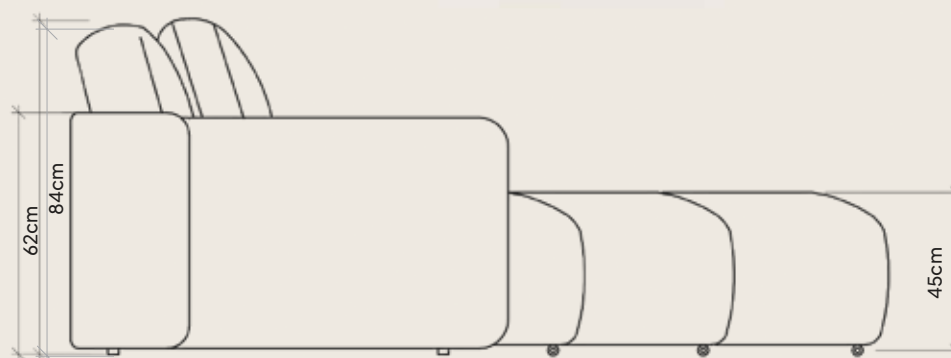

Controle de abertura de assento e braço
almofadado, para maior conforto e design
arrojado.

Linho Brooks 189 Corino 173

Empíreo

Conforto que eleva o seu
espaço a um nível superior.

-  Carregador usb e proximidade opcional
-  Abertura elétrica opcional
-  D-33 Soft Super macio