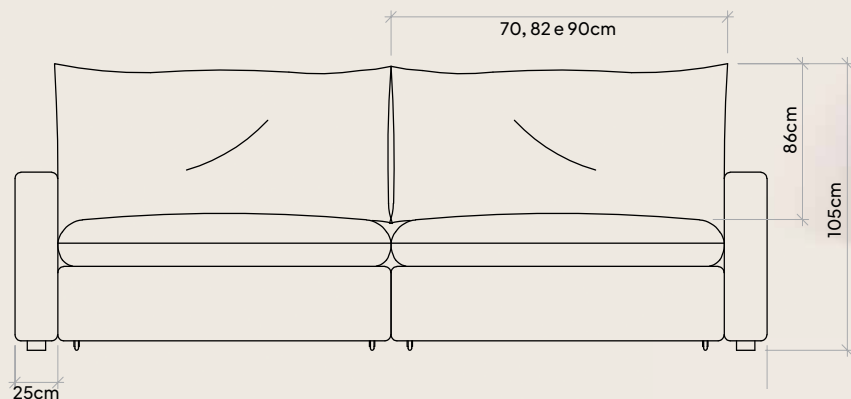

- 
 Carregador usb e proximidade opcional
- 
 Mola ensacada
- 
 Pillowtop
- 
 D-28 Soft Macio

Linho Safira 344

Hope

Esperança traduzida em
conforto para o seu lar.

Linho Safira 344

Veneza

Sofisticação e conforto
em cada detalhe