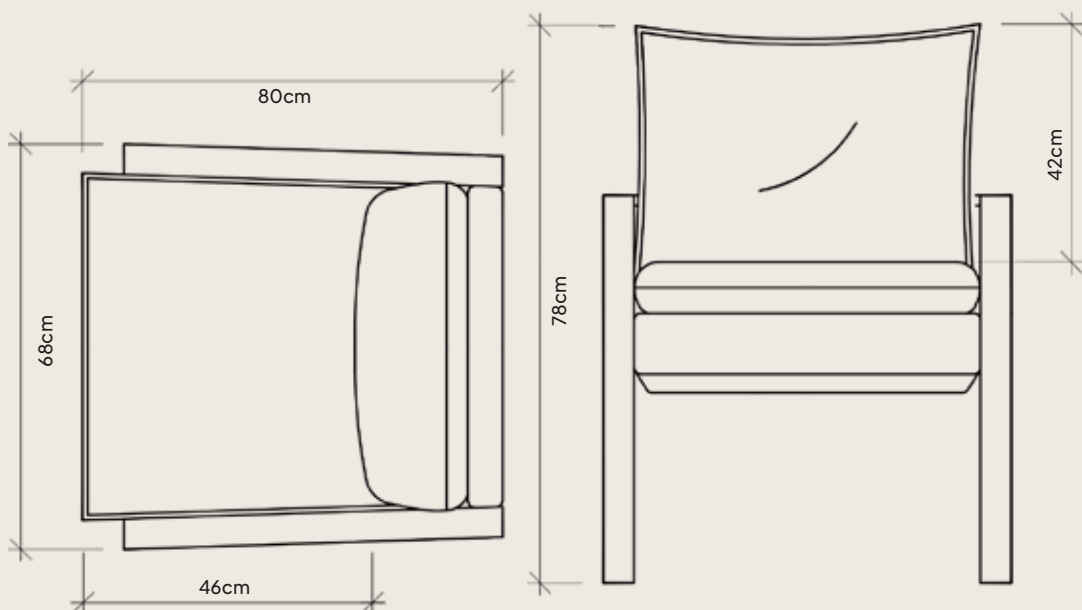

Bela

Formas icônicas para momentos únicos.