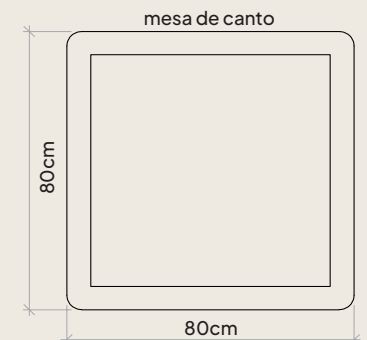

Compactos

Bouclé Alaska 161 Pele 1002

DreamBox

Design funcional que não
abre mão do estilo.

D-28
Macio

Linho Diamond 319

Prático Confort

Soluções inteligentes para
espaços inovadores.

D-33

Pele 1002
50x50cm

Albany

D-33

Linho Itacaré 321
60x60x60cm

Paleta

D-33

Linho Columbia 324
40x55x55cm