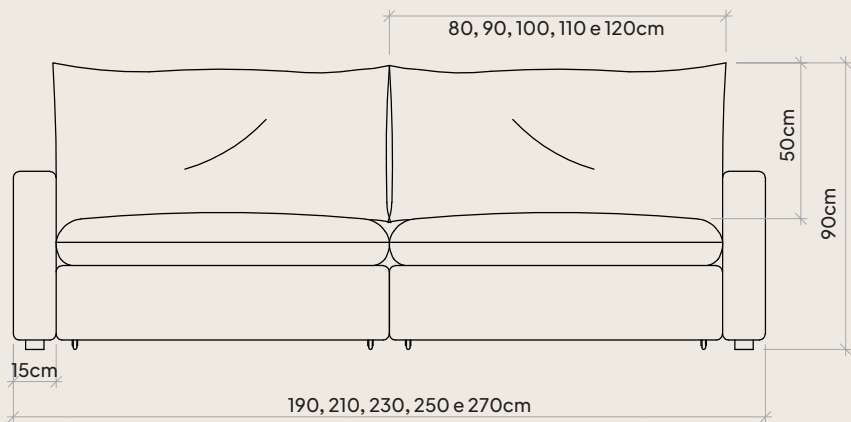

- Carregador usb e proximidade opcional
- Mola ensacada
- Pillowtop
- D-28 Soft Macio