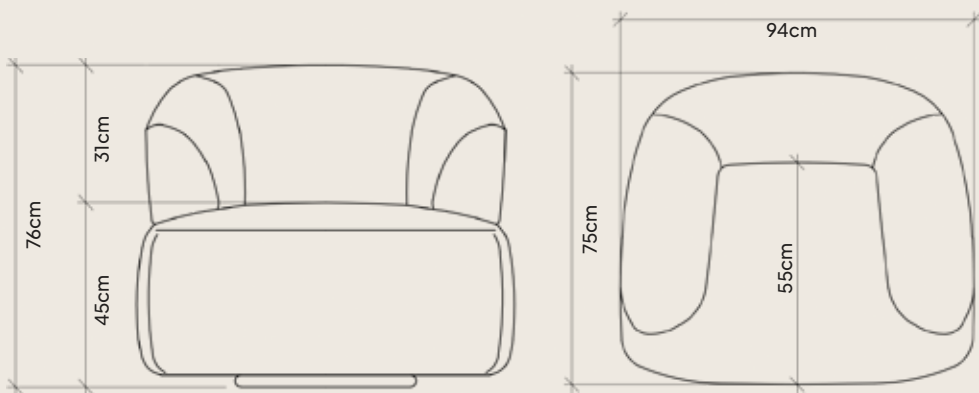

Melissa

O toque de elegância que transforma qualquer ambiente.