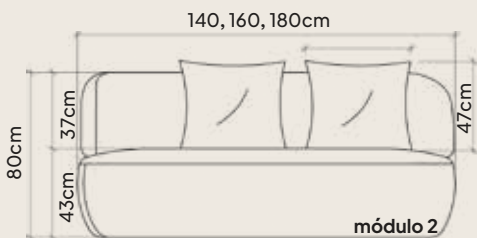

D-33 Soft Macio