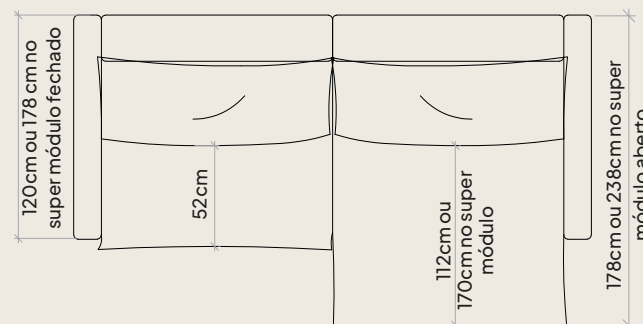

Linhas modernas que
celebram o design europeu.

Linho Itacaré 321

Antares

Uma peça que reflete o
luxo do conforto.

Linho Brooks 189

Austin

Conforto inspirado na
natureza e na modernidade.

-  Carregador usb e proximidade opcional
-  Mola ensacada
-  Pillowtop 15
-  D-28 Soft Macio