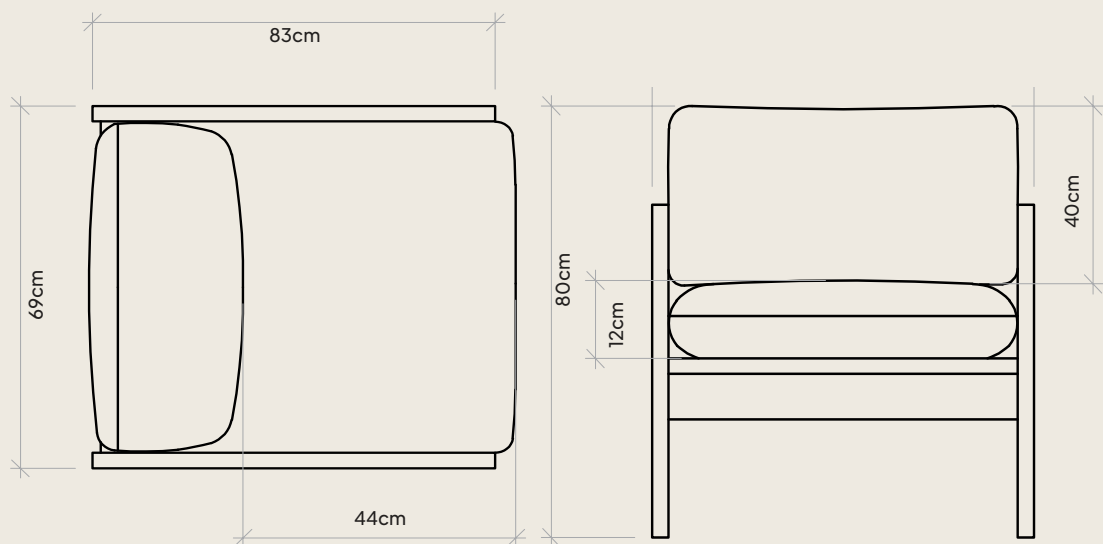

Donatella

A realeza do conforto em cada curva.