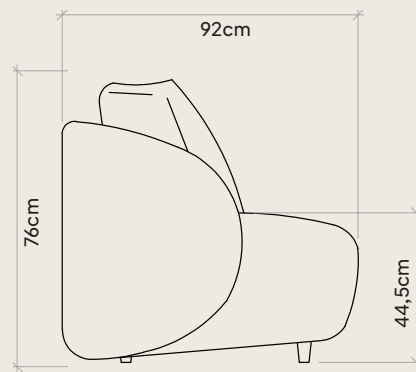

D-33 Soft
Macio