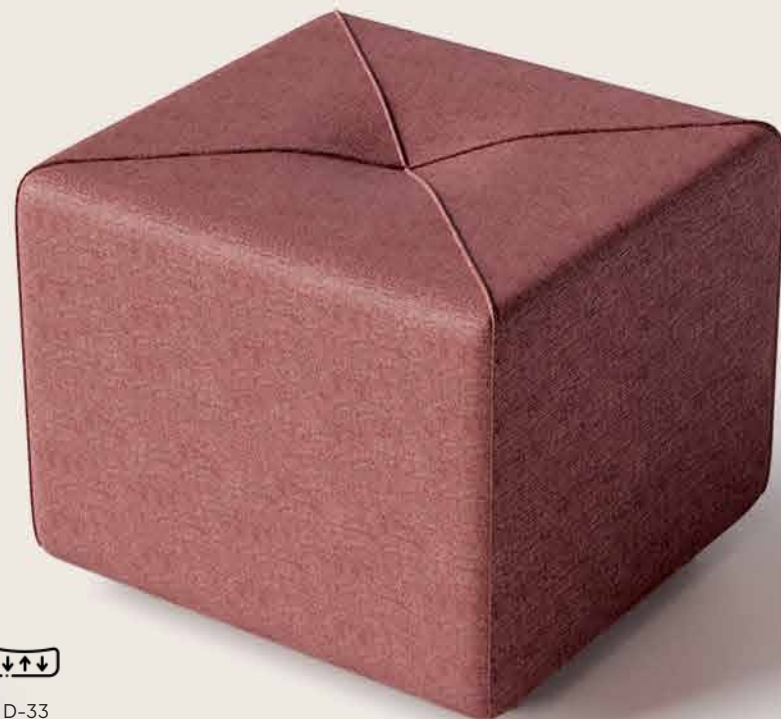

D-33

Pele 1002
50x50cm

Albany

D-33

Linho Itacaré 321
60x60x60cm

Paleta

D-33

Linho Columbia 324
40x55x55cm

Target

D-33

Linho Columbia 318
40x120x55cm

Recamier Target

D-28 Soft

Chenille 10
50x50x50 ou 55cm

Beta

Linho Piemont 330
35x80, 90, 100 ou 120cm de diâmetro