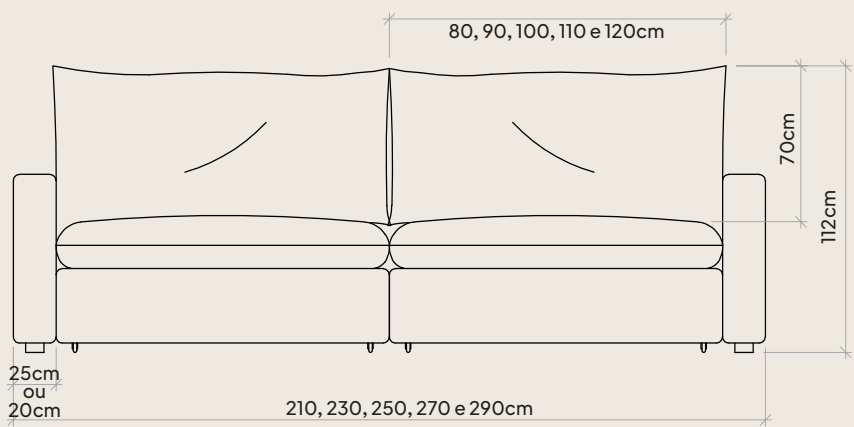

- Carregador usb e proximidade opcional
- Mola ensacada
- Pillowtop
- D-28 Soft Macio