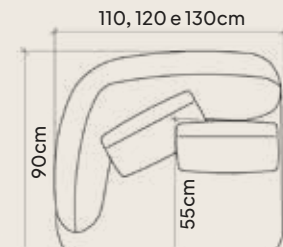

D-33 Soft
Macio

Bouclé Sheep 311

Da Vinci

Curvas orgânicas de uma obra de arte que transcende o tempo e o espaço.

D-33 Soft Macio

Linho Itacaré 321

Scott

Funcionalidade e estilo
em um só movimento.