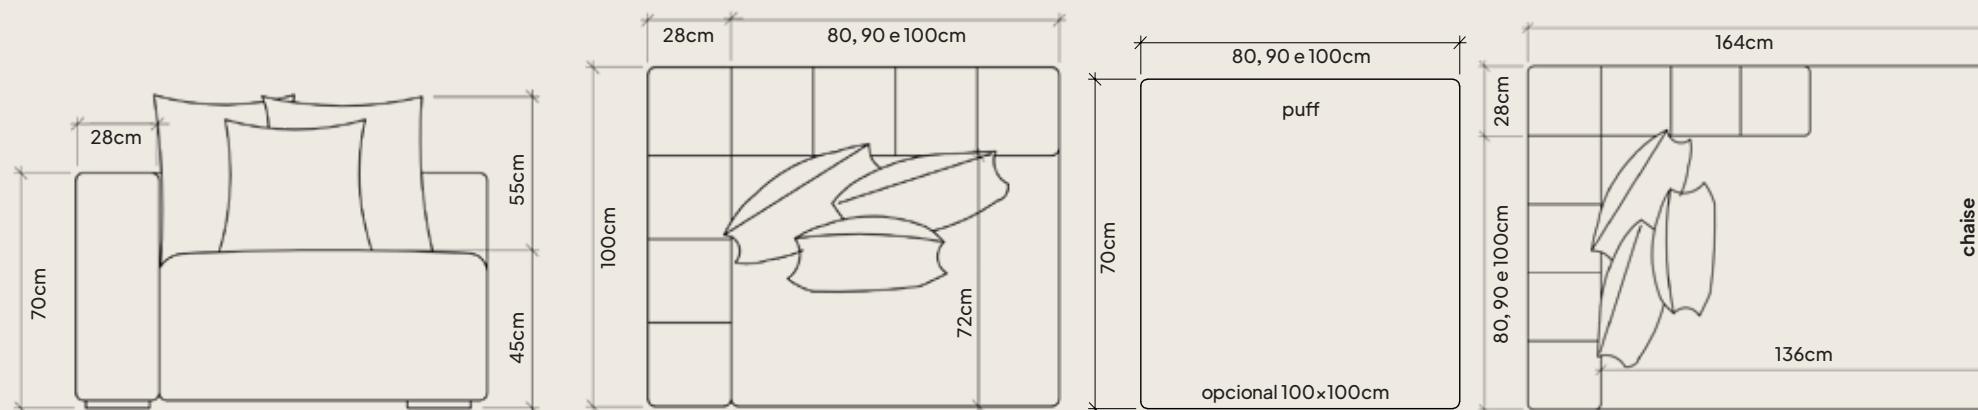

- Carregador usb e proximidade opcional
- Mola ensacada
- D-28 Soft Macio