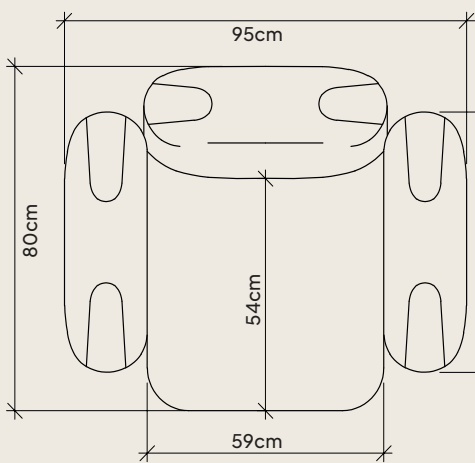

Aurora

Um brilho que reflete sofisticação e aconchego.