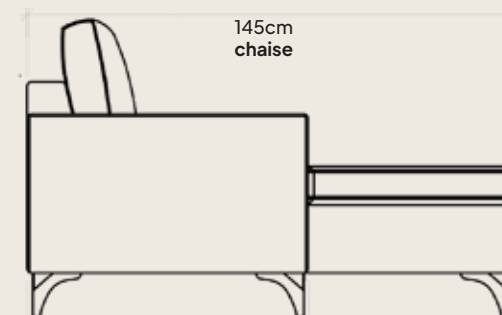

Óregon

Conforto inspirado na
natureza e na modernidade.

Linho Brooks 189

Sevilha

Um clássico reimaginado
com novos detalhes.

- D-28 Soft Macio
- Carregador usb e proximidade opcional
- Pillowtop

Fibra
Siliconizada