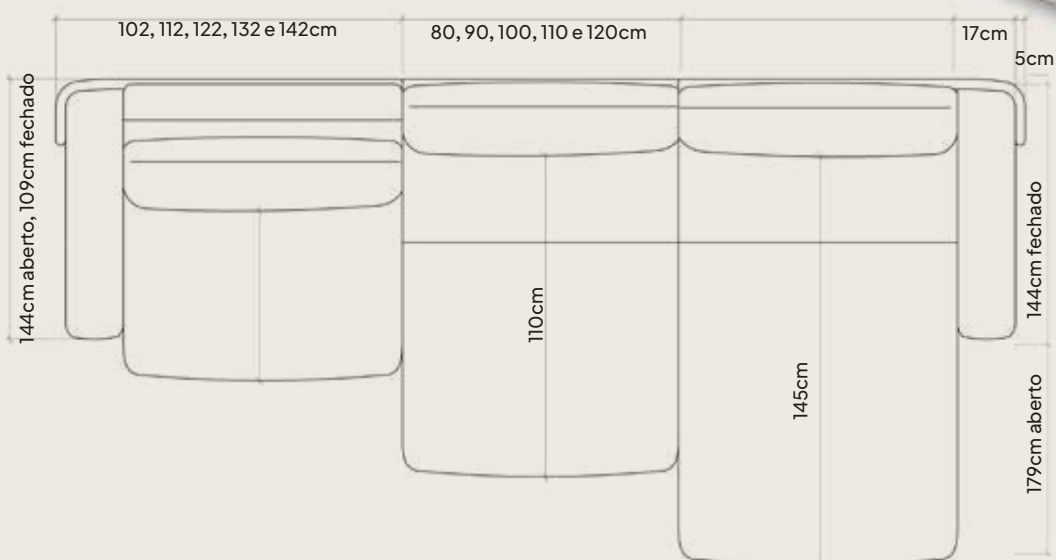

Controle de abertura de assento e braço
almofadado, para maior conforto e design
arrojado.

Linho Brooks 189 Corino 173

Empíreo

Conforto que eleva o seu
espaço a um nível superior.

-  Carregador usb e proximidade opcional
-  Abertura elétrica opcional
-  D-33 Soft Super macio