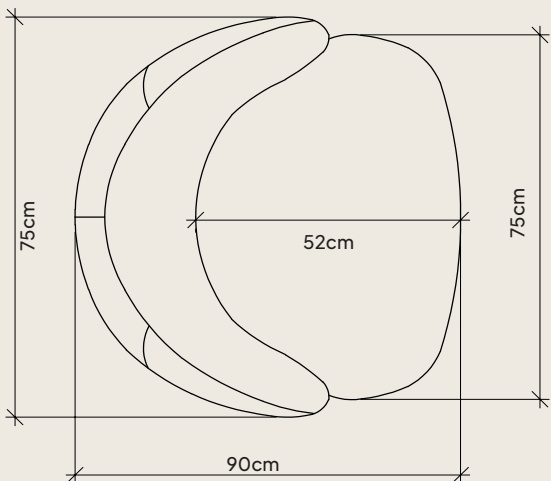

Lucy

Simplicidade elegante para momentos inesquecíveis.