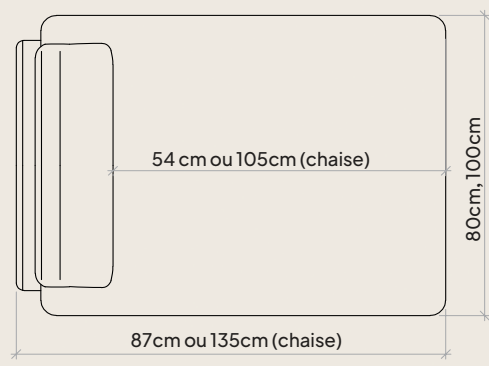

Compactos

Bouclé Alaska 161 Pele 1002

DreamBox

Design funcional que não
abre mão do estilo.

D-28
Macio

Linho Diamond 319

Prático Confort

Soluções inteligentes para
espaços inovadores.

D-33

Pele 1002
50x50cm

Albany

D-33

Linho Itacaré 321
60x60x60cm

Paleta

D-33

Linho Columbia 324
40x55x55cm

Target

D-33

Linho Columbia 318
40x120x55cm

Recamier Target

D-28 Soft

Chenille 10
50x50x50 ou 55cm

Beta

Linho Piemont 330
35x80, 90, 100 ou 120cm de diâmetro