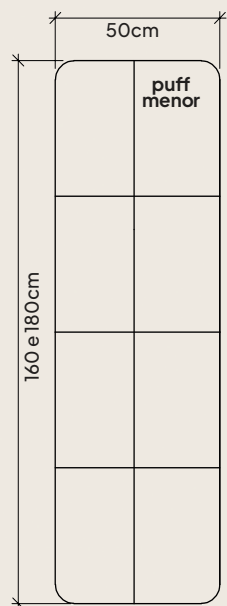

Controle de abertura de assento e braço
almofadado, para maior conforto e design
arrojado.

Linho Brooks 189 Corino 173

Empíreo

Conforto que eleva o seu
espaço a um nível superior.

-  Carregador usb e proximidade opcional
-  Abertura elétrica opcional
-  D-33 Soft Super macio

Linho Brooks 189

Portinari

A ilha perfeita de conforto
para o seu refúgio.

Carregador usb e proximidade opcional

Abertura elétrica opcional

D-33 Soft Macio

Linho Brooks 189

Torino