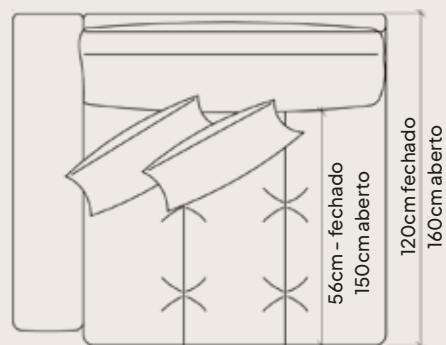

D-33 Soft
Super
macio

Carregador usb
e proximidade
opcional