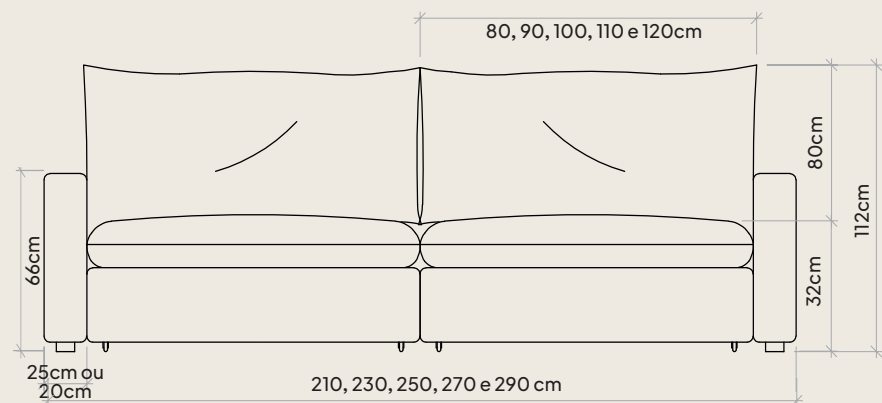

Linhas modernas que
celebram o design europeu.

Linho Itacaré 321

Antares

Uma peça que reflete o
luxo do conforto.

Linho Brooks 189

Austin

Conforto inspirado na
natureza e na modernidade.

-  Carregador usb e proximidade opcional
-  Mola ensacada
-  Pillowtop 15
-  D-28 Soft Macio