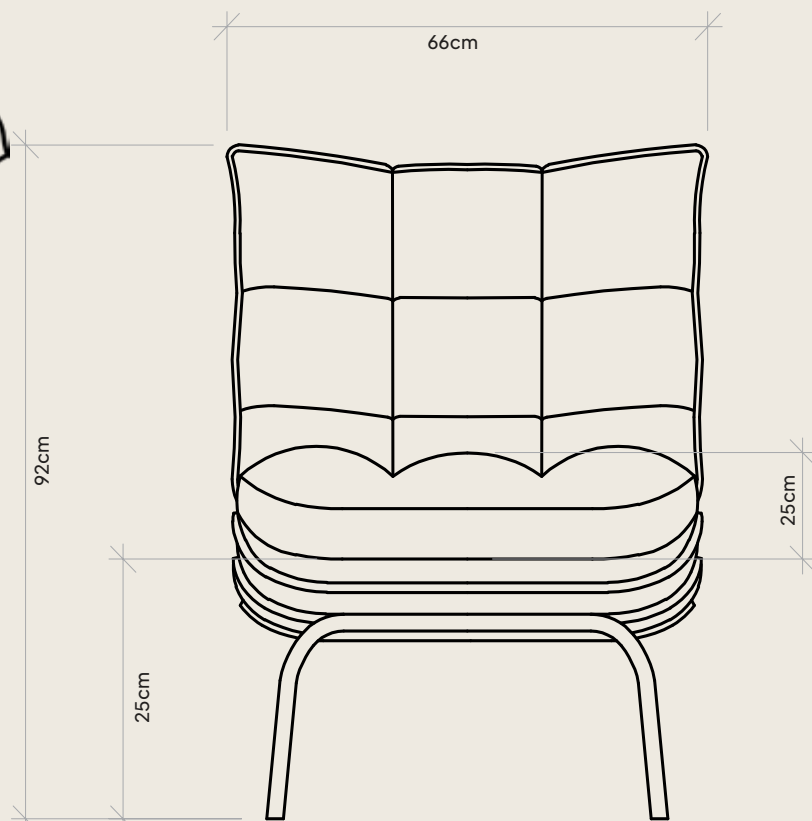

Fibra
Siliconizada

Linho Aston 341

Costela

Formas icônicas para momentos únicos.