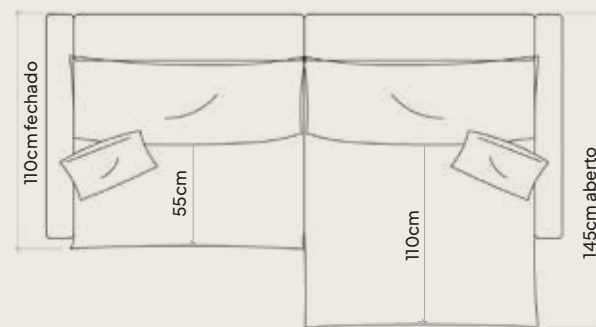

- 
 Carregador usb e proximidade opcional
- 
 Mola ensacada
- 
 Pillowtop
- 
 D-28 Soft Macio

Linho Safira 344

Hope

Esperança traduzida em
conforto para o seu lar.

Linho Safira 344

Veneza

Sofisticação e conforto
em cada detalhe