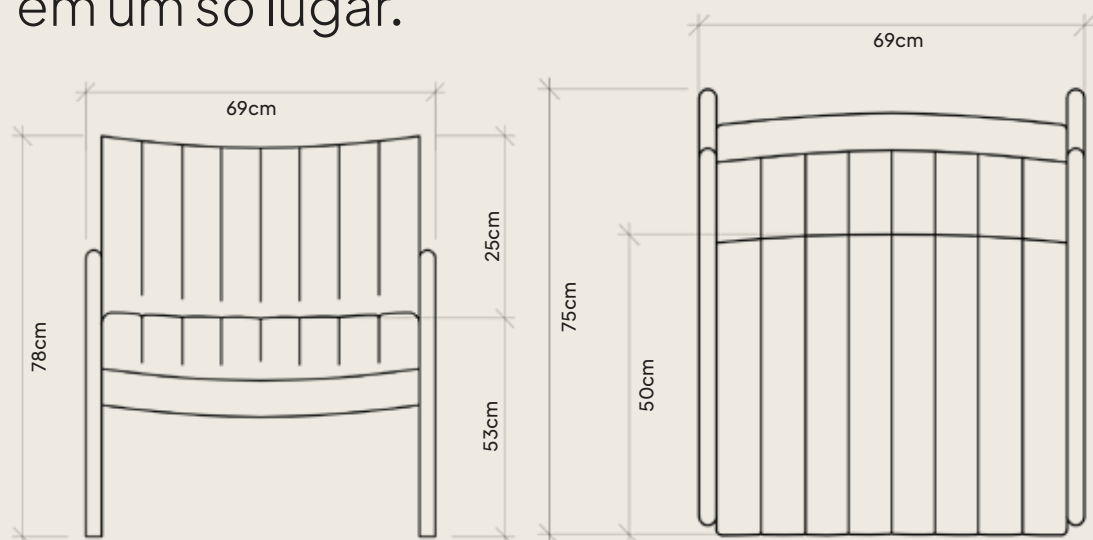

Mirella

Beleza e sofisticação em um só lugar.