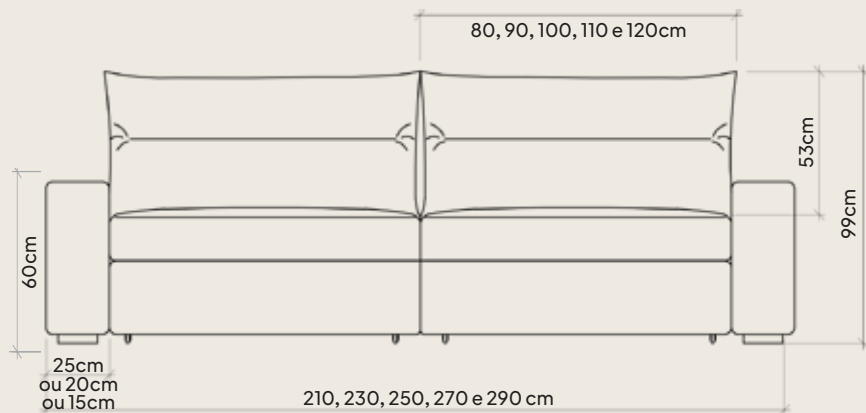

- Carregador usb e proximidade opcional
- Mola ensacada
- Pillowtop 15
- D-28 Soft Macio