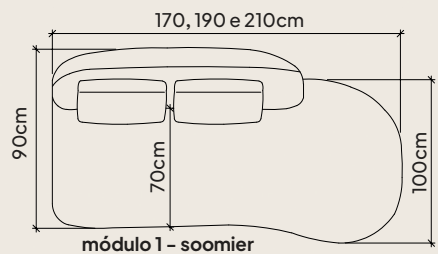

D-33 Soft Macio