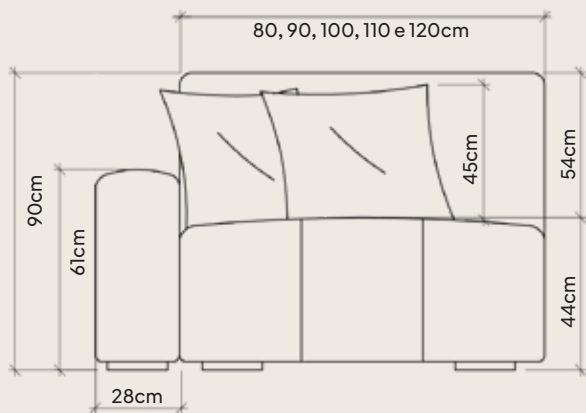

D-33 Soft
Super
macio

Carregador usb
e proximidade
opcional