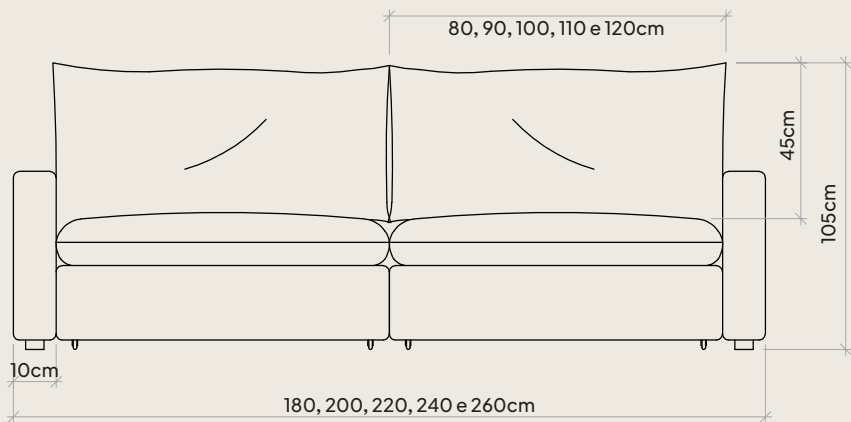

- 
 Carregador usb e proximidade opcional
- 
 Mola ensacada
- 
 Pillowtop
- 
 D-28 Soft Macio

Linho Safira 344

Hope

Esperança traduzida em
conforto para o seu lar.

Linho Safira 344

Veneza

Sofisticação e conforto
em cada detalhe