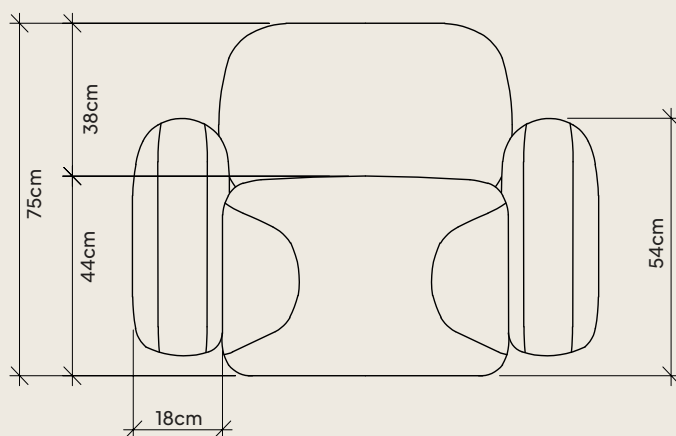

Aurora

Um brilho que reflete sofisticação e aconchego.