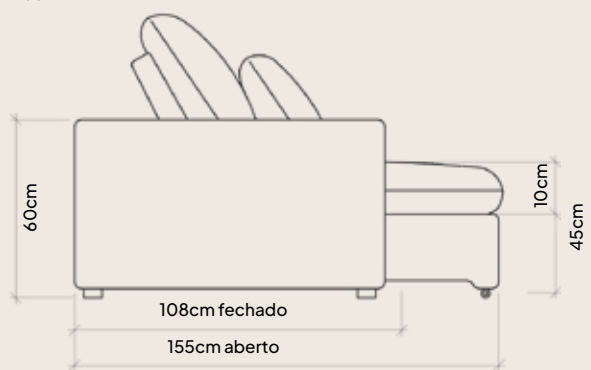

- 
 Carregador usb e proximidade opcional
- 
 Mola ensacada
- 
 Pillowtop
- 
 D-28 Soft Macio

Linho Safira 344

Hope

Esperança traduzida em
conforto para o seu lar.

Linho Safira 344

Veneza

Sofisticação e conforto
em cada detalhe