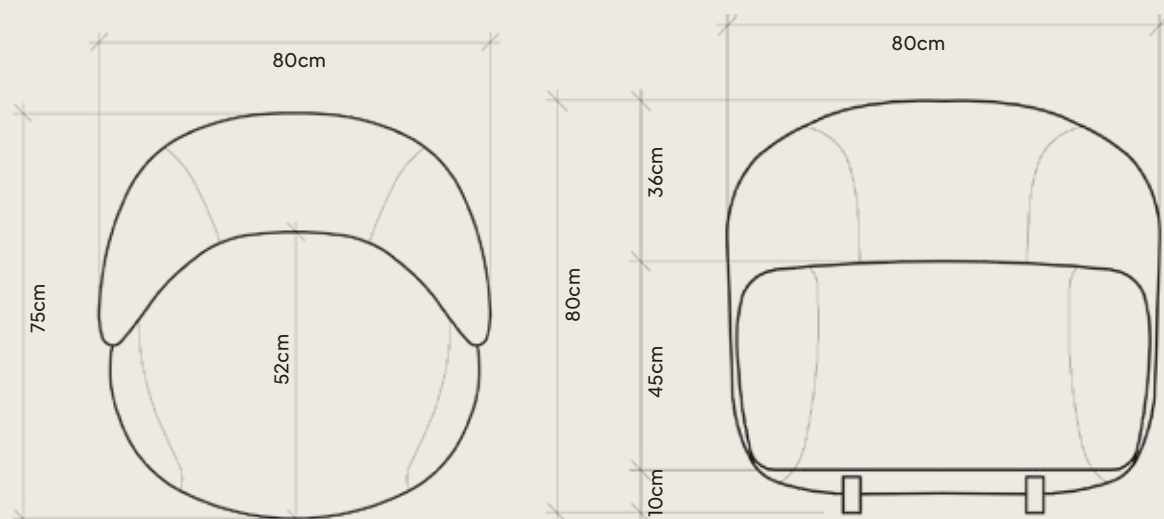

base giratória opcional

Linho Brooks 191

Zoe

Estilo que transforma espaços com personalidade.