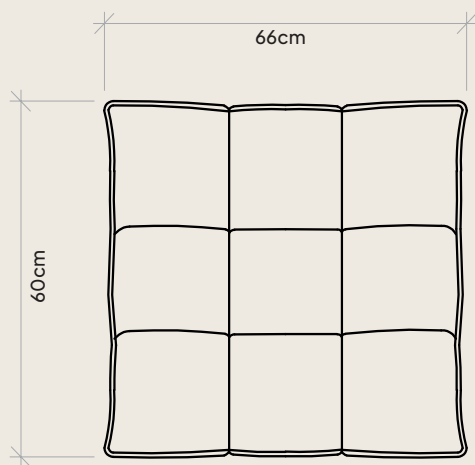

Fibra
Siliconizada

Linho Aston 341

Costela

Formas icônicas para momentos únicos.