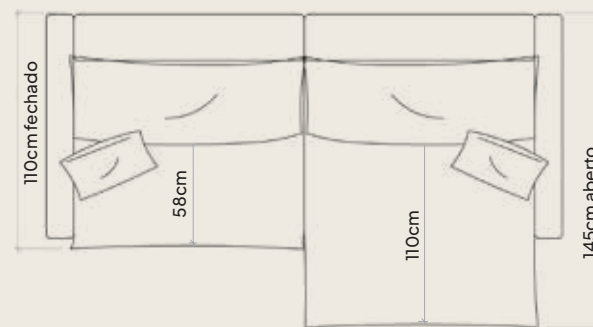

A peça perfeita para quem
aprecia o belo.

- 
 Carregador usb e proximidade opcional
- 
 Mola ensacada
- 
 Pillowtop
- 
 D-28 Soft Macio

Bouclé Sheep 310

Soft

O equilíbrio perfeito entre
conforto e estilo.