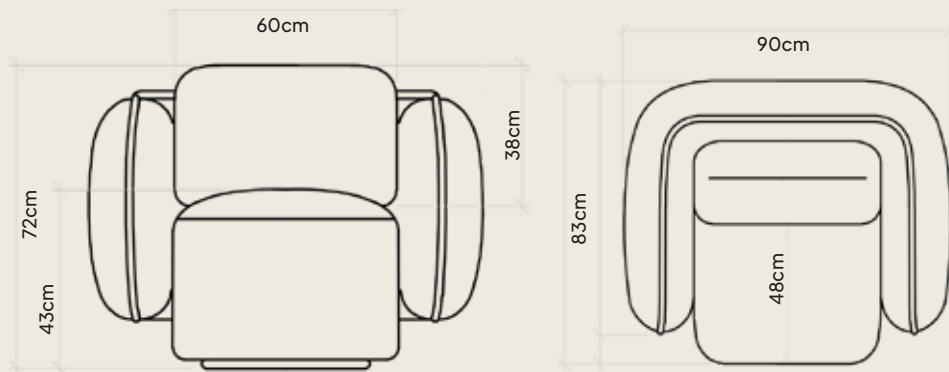

Olden

Um clássico renovado para marcar presença com estilo.