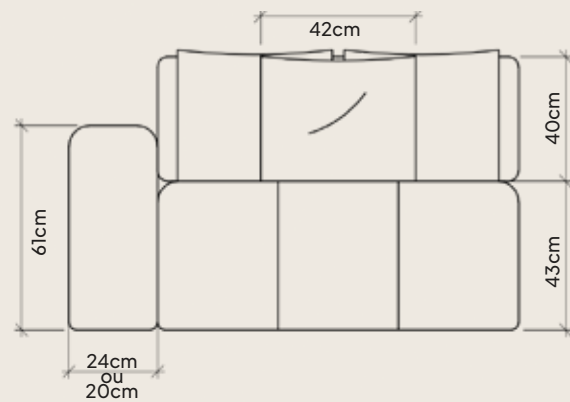

Carregador usb e proximidade opcional

Abertura elétrica opcional

D-33 Soft Macio