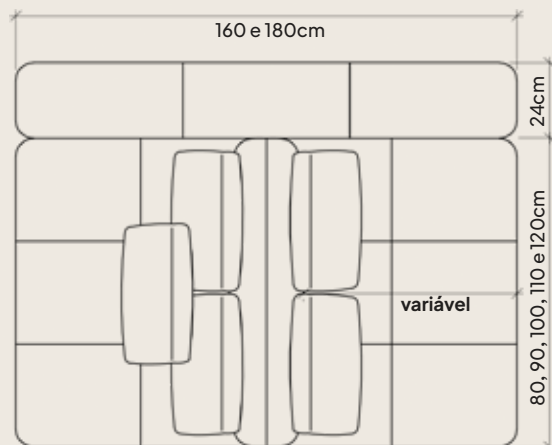

Carregador usb e proximidade opcional

Abertura elétrica opcional

D-33 Soft Macio