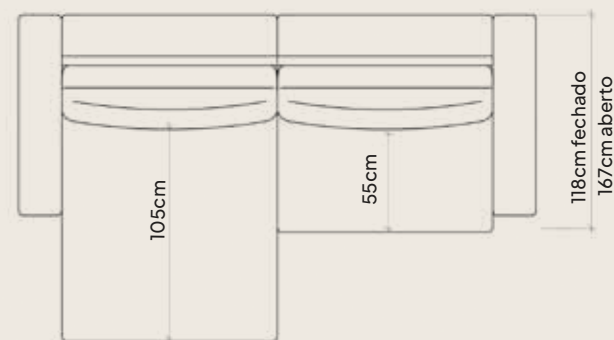

Linhas modernas que
celebram o design europeu.

Linho Itacaré 321

Antares

Uma peça que reflete o
luxo do conforto.

Linho Brooks 189

Austin

Conforto inspirado na
natureza e na modernidade.

-  Carregador usb e proximidade opcional
-  Mola ensacada
-  Pillowtop 15
-  D-28 Soft Macio