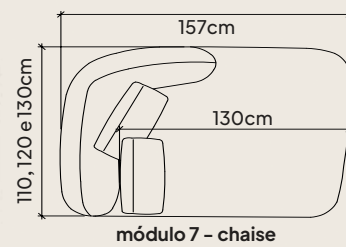

D-33 Soft Macio