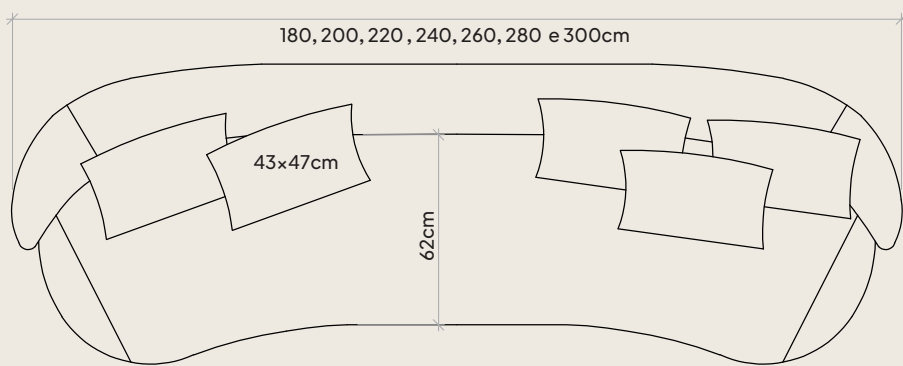

D-33 Soft
Macio