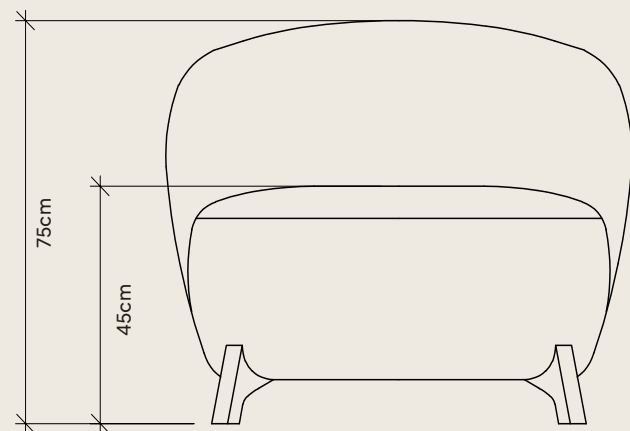

Lucy

Simplicidade elegante para momentos inesquecíveis.