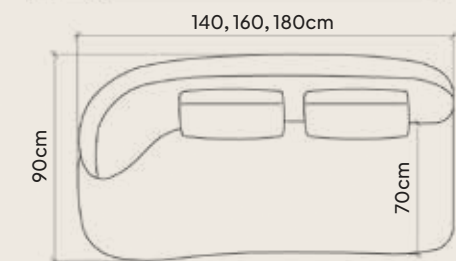

D-33 Soft Macio