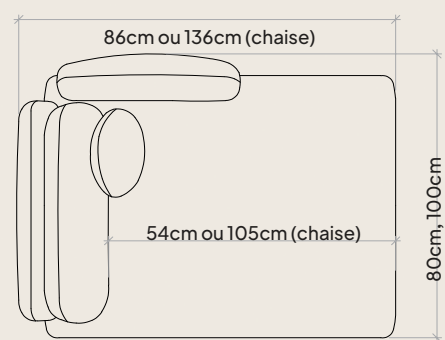

Compactos

Bouclé Alaska 161 Pele 1002

DreamBox

Design funcional que não
abre mão do estilo.

D-28
Macio

Linho Diamond 319

Prático Confort

Soluções inteligentes para
espaços inovadores.

D-33

Pele 1002
50x50cm

Albany

D-33

Linho Itacaré 321
60x60x60cm

Paleta

D-33

Linho Columbia 324
40x55x55cm

Target

D-33

Linho Columbia 318
40x120x55cm

Recamier Target

D-28 Soft

Chenille 10
50x50x50 ou 55cm

Beta

Linho Piemont 330
35x80, 90, 100 ou 120cm de diâmetro