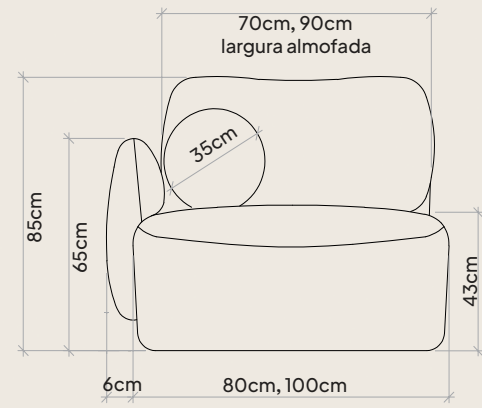

Compactos

Bouclé Alaska 161 Pele 1002

DreamBox

Design funcional que não
abre mão do estilo.

D-28
Macio

Linho Diamond 319

Prático Confort

Soluções inteligentes para
espaços inovadores.

D-33

Pele 1002
50x50cm

Albany

D-33

Linho Itacaré 321
60x60x60cm

Paleta

D-33

Linho Columbia 324
40x55x55cm

Target

D-33

Linho Columbia 318
40x120x55cm

Recamier Target

D-28 Soft

Chenille 10
50x50x50 ou 55cm

Beta

Linho Piemont 330
35x80, 90, 100 ou 120cm de diâmetro