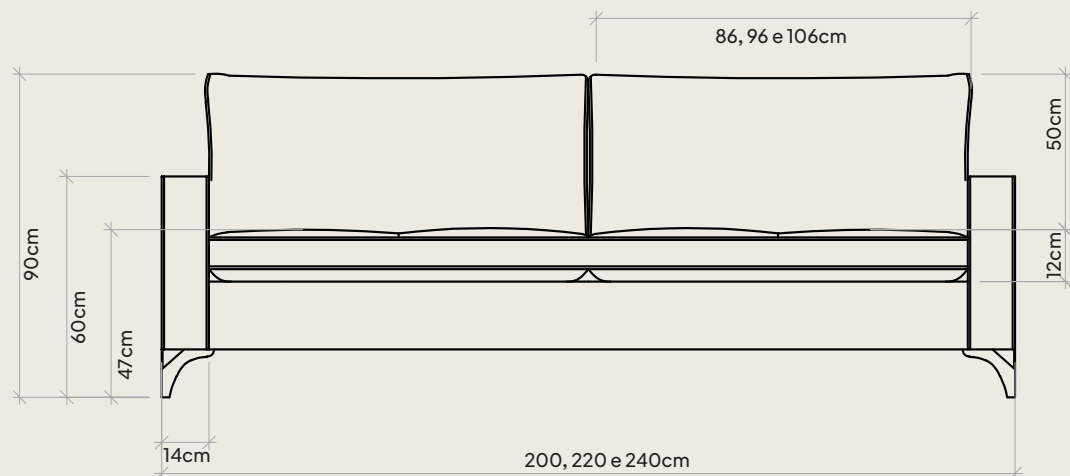

- D-28 Soft Macio
- Carregador usb e proximidade opcional
- Pillowtop