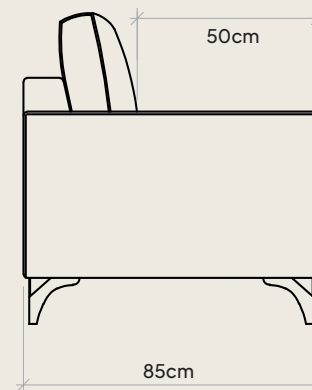

Óregon

Conforto inspirado na
natureza e na modernidade.

Linho Brooks 189

Sevilha

Um clássico reimaginado
com novos detalhes.

- D-28 Soft Macio
- Carregador usb e proximidade opcional
- Pillowtop

Fibra
Siliconizada