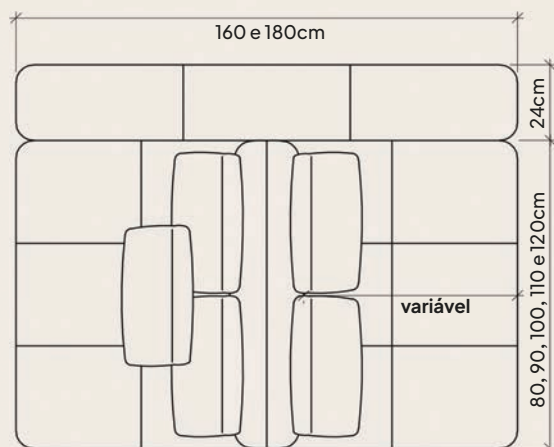

- carregador usb e proximidade opcional
- abertura elétrica opcional
- nível de conforto: macio