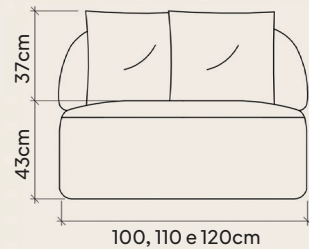

nível de conforto:
macio