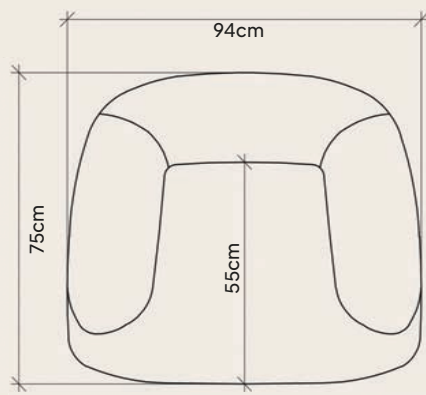

Melissa

O toque de elegância que transforma qualquer ambiente.