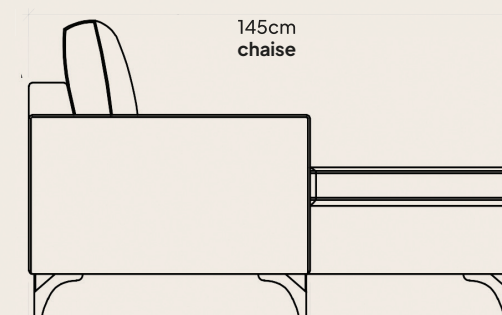

- nível de conforto: macio
- carregador usb e proximidade opcional
- pillowtop