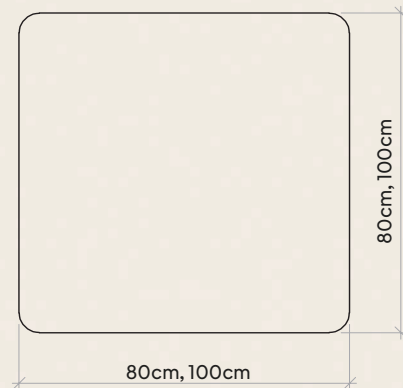

nível de conforto:
macio