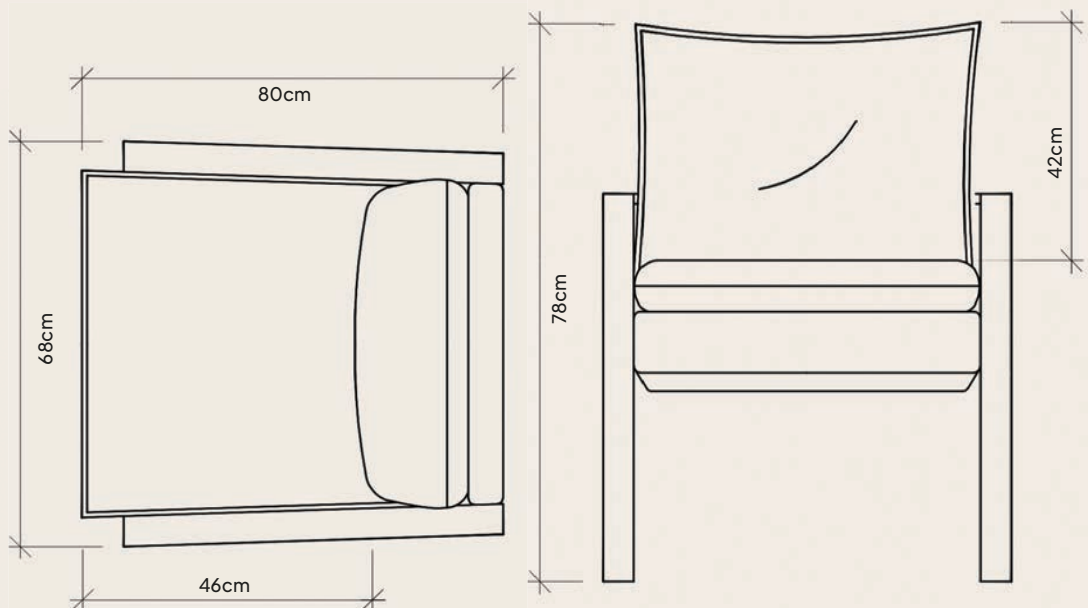

Bela

Formas icônicas para momentos únicos.