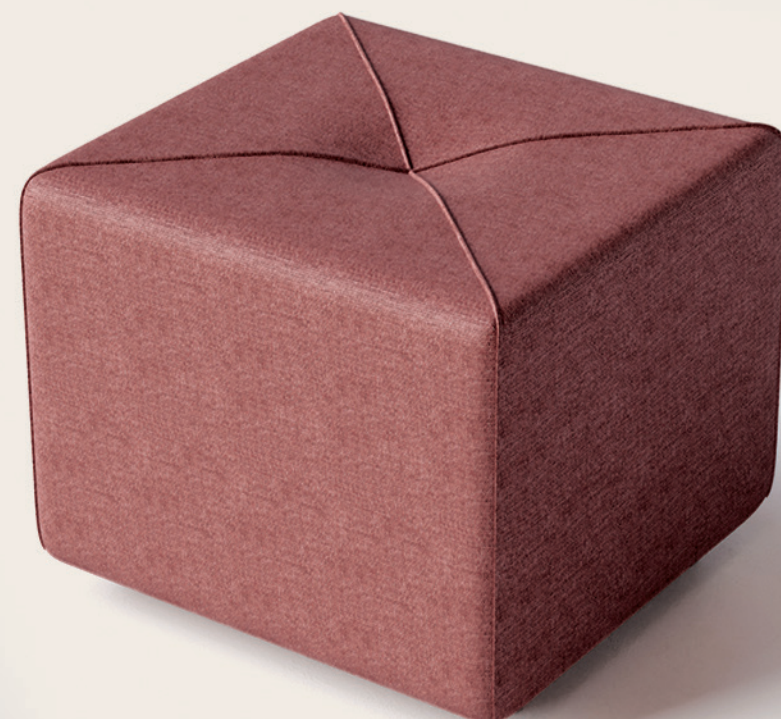

# Prático Confort

Soluções inteligentes para  
espaços inovadores.

Couro 1002  
50x50cm

Albany

Linho Itacaré 321  
60x60x60cm

Paleta

Linho Columbia 318  
40x120x55cm

Recamier Target

Linho Columbia 324  
40x55x55cm

Target

Chenille 10  
50x50x50 ou 55cm