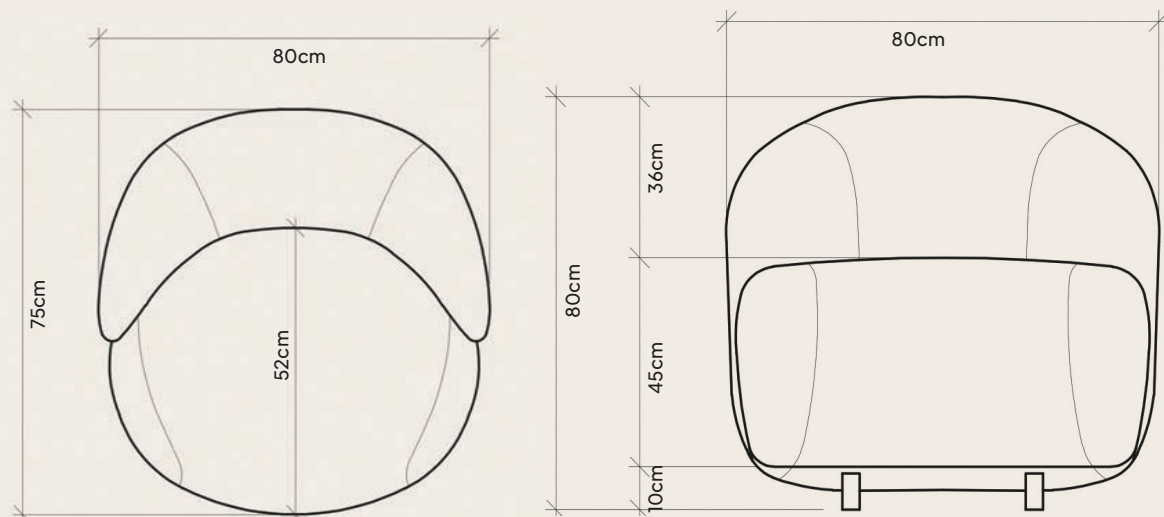

Zoe

Estilo que transforma espaços com personalidade.