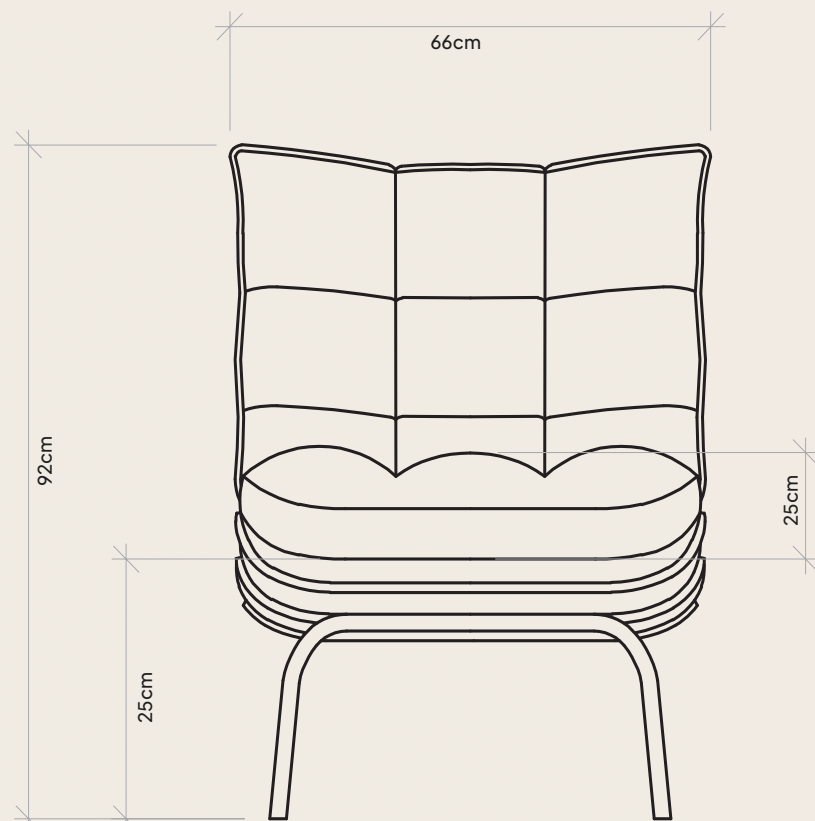

Costela

Formas icônicas para momentos únicos.