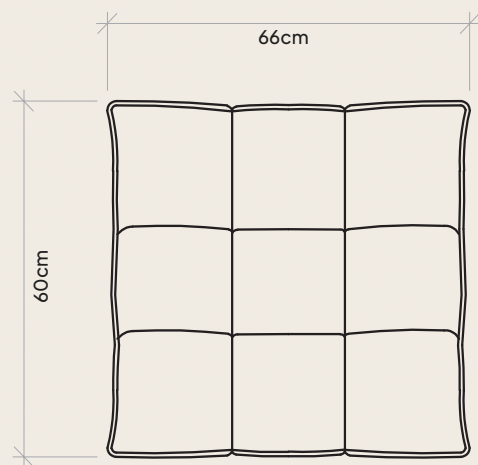

Costela

Formas icônicas para momentos únicos.