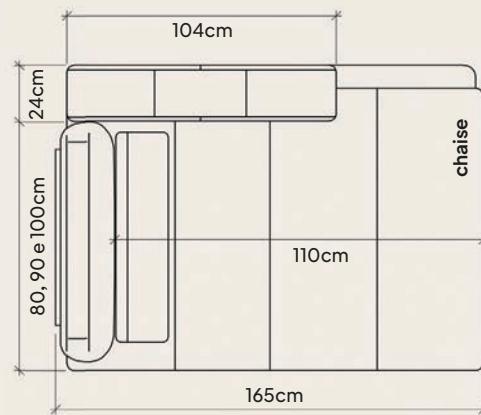

- carregador usb
  e proximidade
  opcional
- pillowtop
- abertura
  elétrica
  opcional
- nível de
  conforto:
  super
  macio