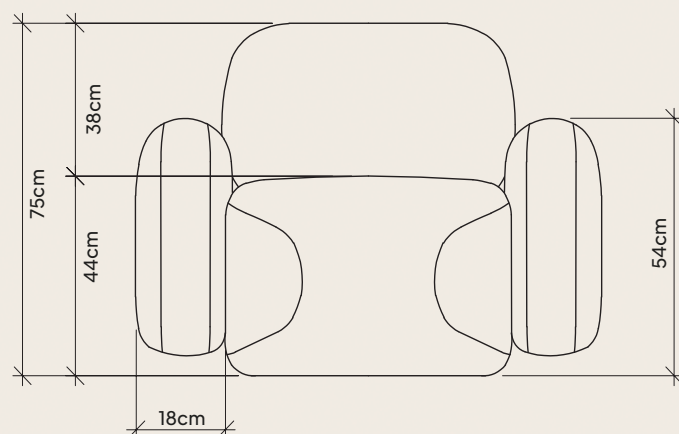

Aurora

Um brilho que reflete sofisticação e aconchego.