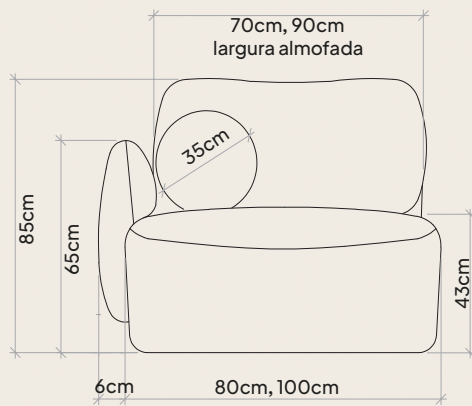

# DreamBox

Design funcional que não  
abre mão do estilo.

nível de conforto:  
macio

Linho Diamond 319

# Prático Confort

Soluções inteligentes para  
espaços inovadores.

Couro 1002  
50x50cm

Albany

Linho Itacaré 321  
60x60x60cm

Paleta

Linho Columbia 318  
40x120x55cm

Recamier Target

# Portinari

Linho Piemont 330  
35x80, 90, 100 ou 120cm de diâmetro