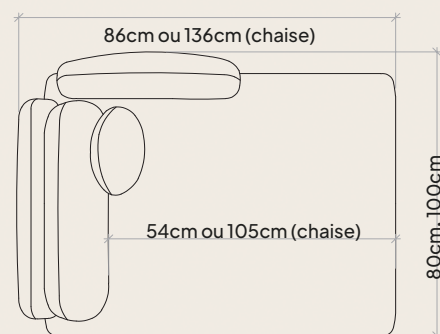

# DreamBox

Design funcional que não  
abre mão do estilo.

nível de conforto:  
macio

Linho Diamond 319

# Prático Confort

Soluções inteligentes para  
espaços inovadores.

Couro 1002  
50x50cm

Albany

Linho Itacaré 321  
60x60x60cm

Paleta

Linho Columbia 318  
40x120x55cm

Recamier Target