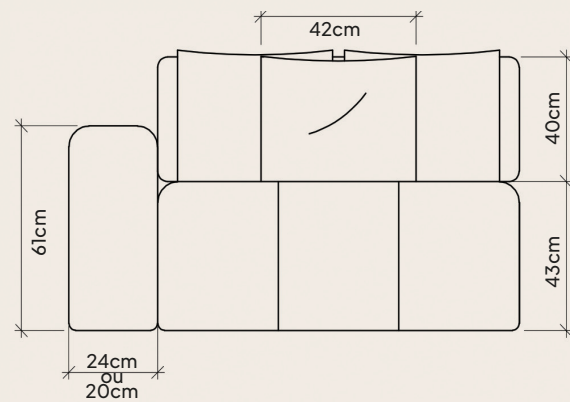

- carregador usb e proximidade opcional
- abertura elétrica opcional
- nível de conforto: macio