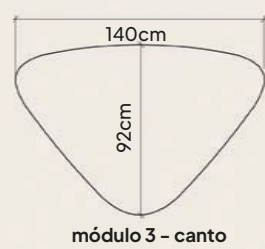

# Da Vinci

Curvas orgânicas de uma obra de arte que transcende o tempo e o espaço.

nível de conforto:  
macio

Linho Itacaré 321