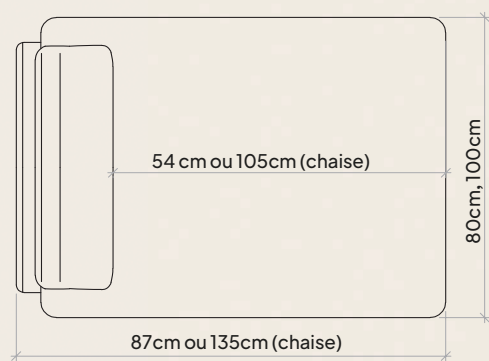

nível de conforto:
macio