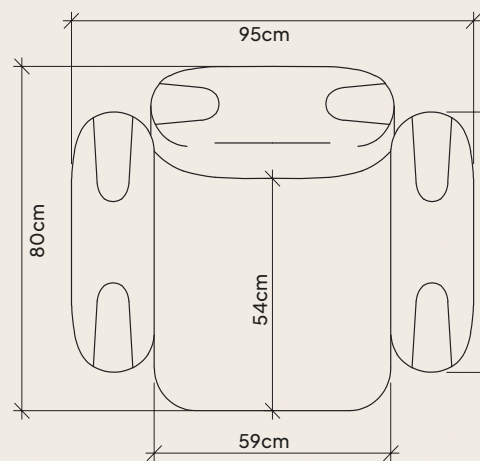

Aurora

Um brilho que reflete sofisticação e aconchego.