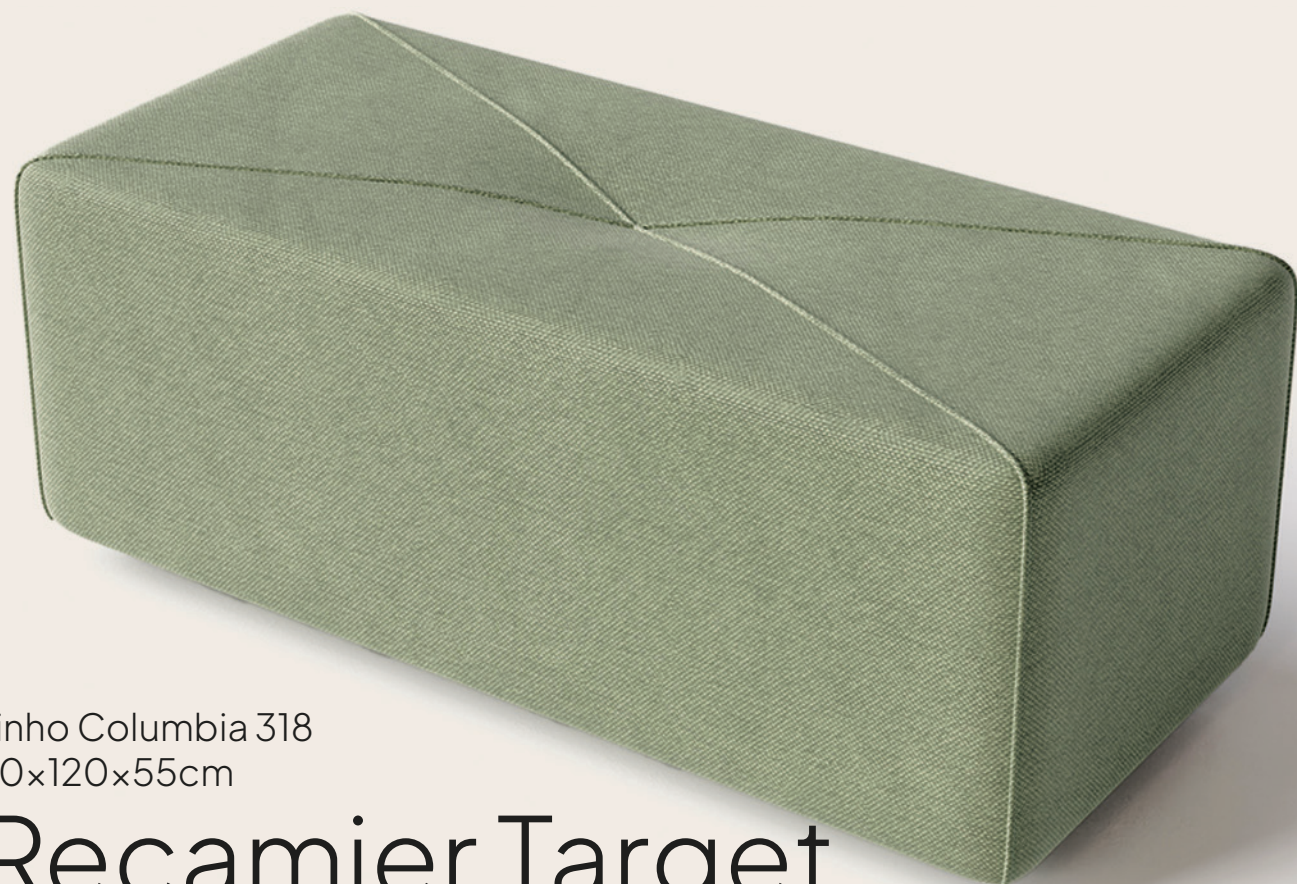

# Prático Confort

Soluções inteligentes para  
espaços inovadores.

Couro 1002  
50x50cm

Albany

Linho Itacaré 321  
60x60x60cm

Paleta

Linho Columbia 318  
40x120x55cm

Recamier Target

Linho Columbia 324  
40x55x55cm

Target

Chenille 10  
50x50x50 ou 55cm