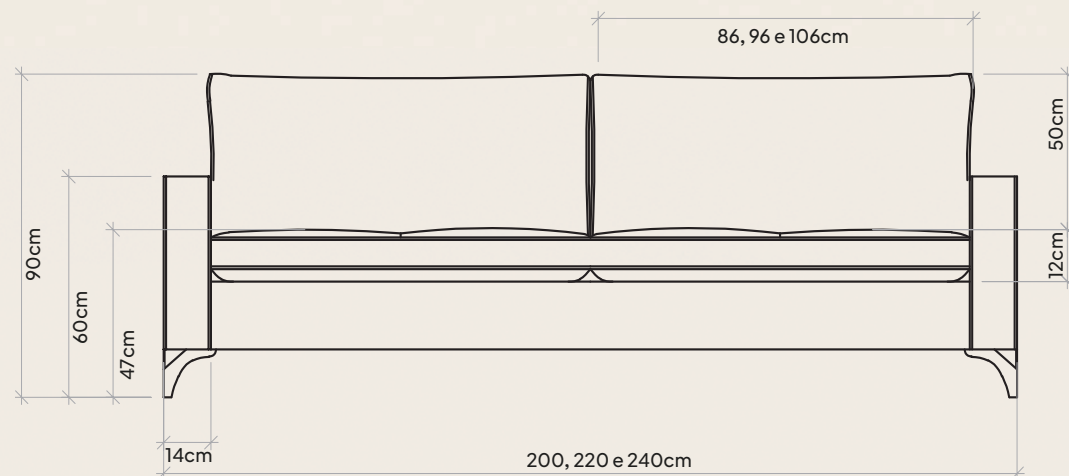

- nível de conforto: macio
- carregador usb e proximidade opcional
- pillowtop