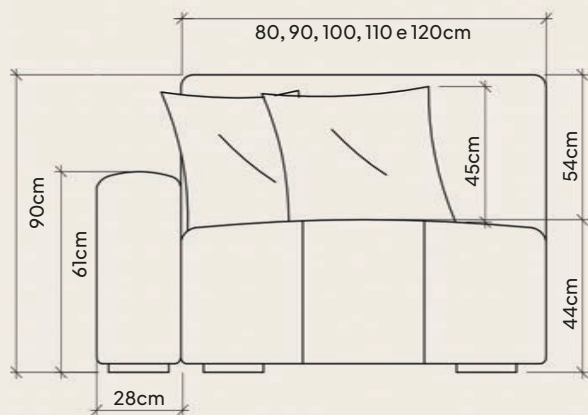

nível de
conforto:
super
macio

carregador usb
e proximidade
opcional