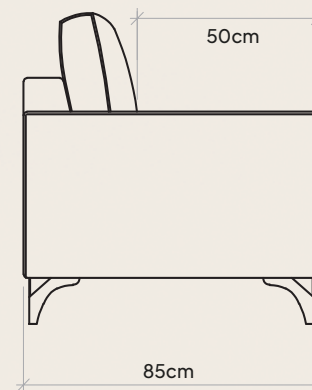

- nível de conforto: macio
- carregador usb e proximidade opcional
- pillowtop