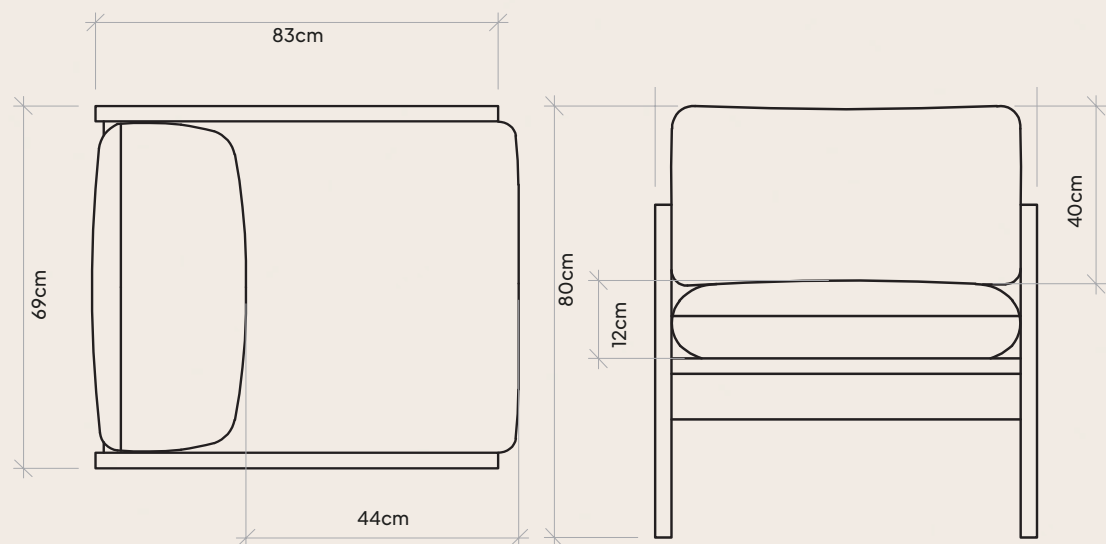

Donatella

A realza do conforto em cada curva.