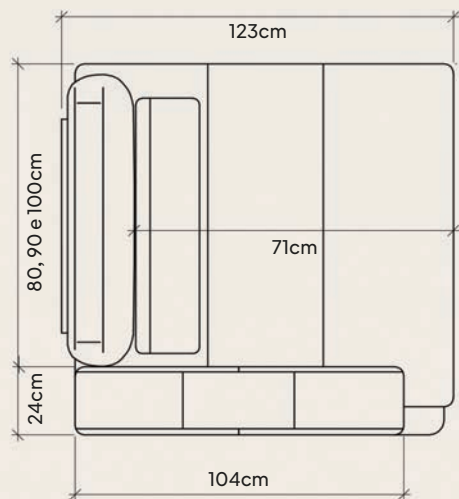

- carregador usb
  e proximidade
  opcional
- pillowtop
- abertura
  elétrica
  opcional
- nível de
  conforto:
  super
  macio