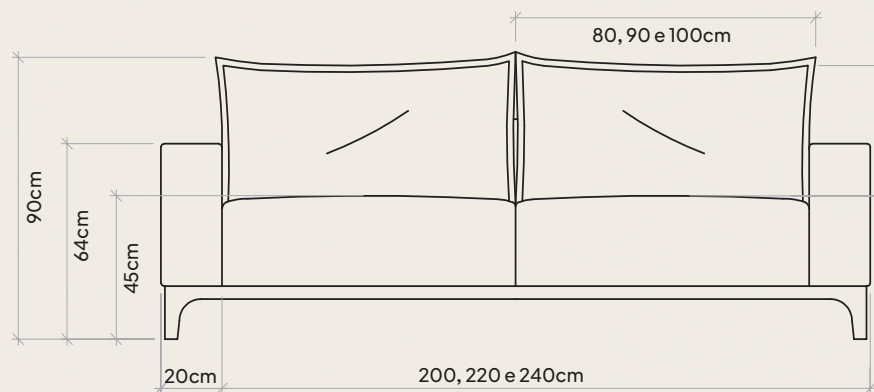

# Óregon

Conforto inspirado na  
natureza e na modernidade.

-   
 nível de conforto: macio
-   
 carregador usb e proximidade opcional
-   
 mola ensacada
-   
 pillowtop

Linho Brooks 189