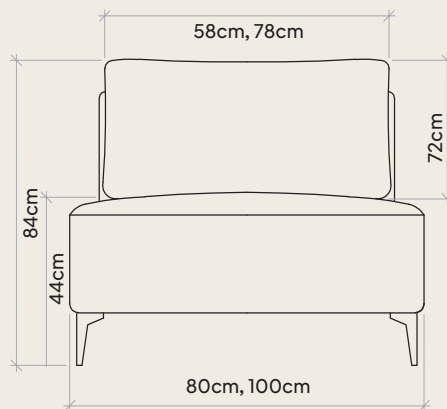

nível de conforto:
macio