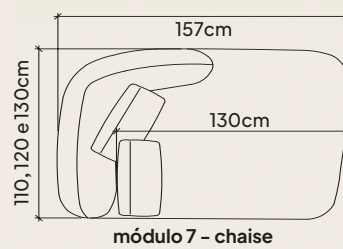

# Da Vinci

Curvas orgânicas de uma obra de arte que transcende o tempo e o espaço.

nível de conforto:  
macio

Linho Itacaré 321