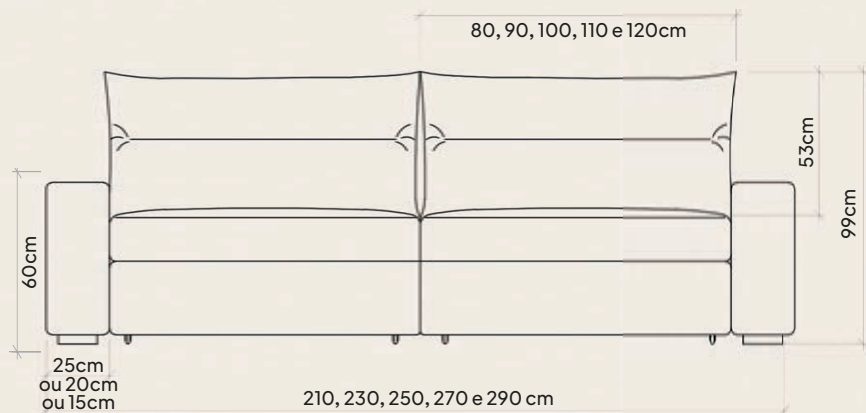

- carregador usb e proximidade opcional
- mola ensacada
- pillowtop
- nível de conforto: macio