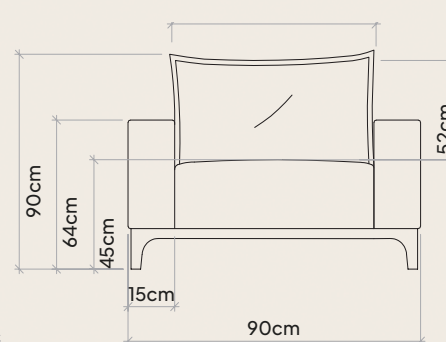

# Óregon

Conforto inspirado na  
natureza e na modernidade.

-   
 nível de conforto: macio
-   
 carregador usb e proximidade opcional
-   
 mola ensacada
-   
 pillowtop

Linho Brooks 189