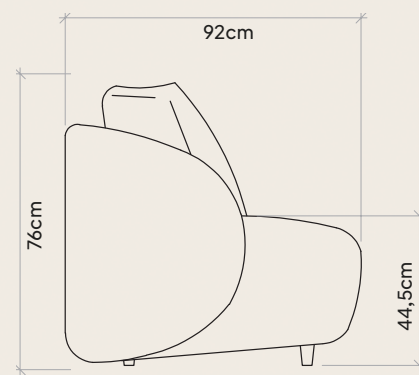

nível de conforto:
macio