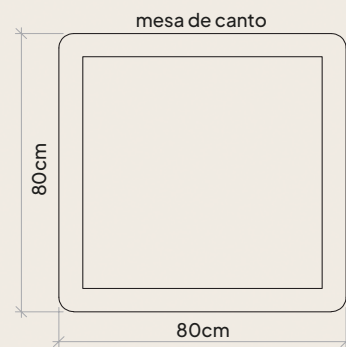

# DreamBox

Design funcional que não  
abre mão do estilo.

nível de conforto:  
macio

Linho Diamond 319

# Prático Confort

Soluções inteligentes para  
espaços inovadores.

Couro 1002  
50x50cm

Albany

Linho Itacaré 321  
60x60x60cm

Paleta

Linho Columbia 318  
40x120x55cm

Recamier Target

# Portinari

Linho Piemont 330  
35x80, 90, 100 ou 120cm de diâmetro