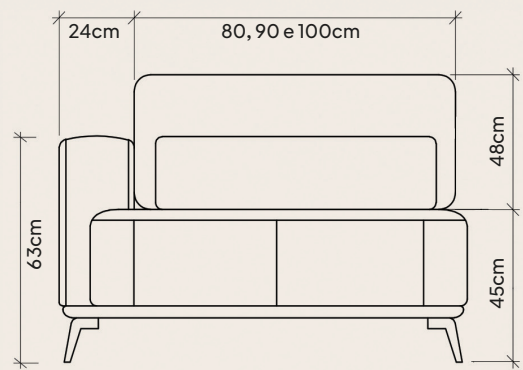

# Freedom

Sinta-se livre para relaxar  
como nunca antes

- 
  
carregador usb  
e proximidade  
opcional
- 
  
pillowtop
- 
  
abertura  
elétrica  
opcional
- 
  
nível de  
conforto:  
super  
macio

Linho Aston 341