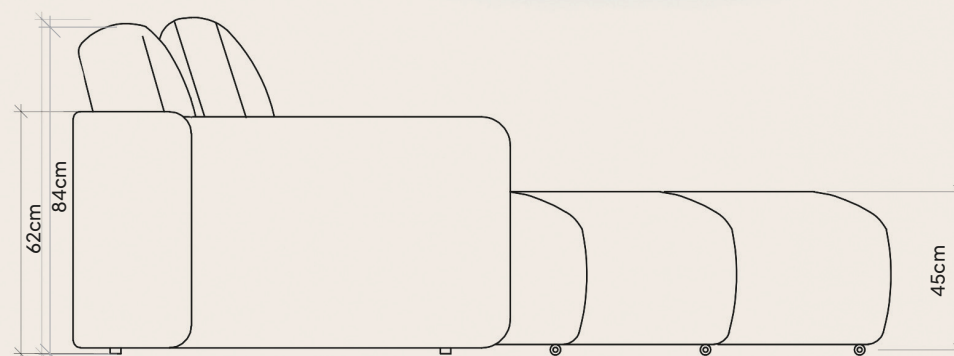

# Empíreo

Conforto que eleva o seu  
espaço a um nível superior.

-  carregador usb e proximidade opcional
-  abertura elétrica opcional
-  nível de conforto: super macio

Linho Brooks 189