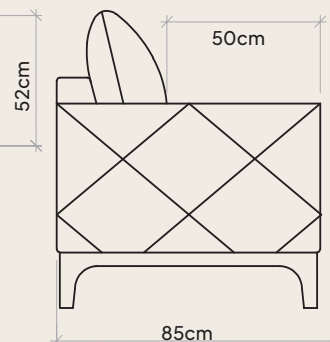

# Óregon

Conforto inspirado na  
natureza e na modernidade.

-   
 nível de conforto: macio
-   
 carregador usb e proximidade opcional
-   
 mola ensacada
-   
 pillowtop

Linho Brooks 189